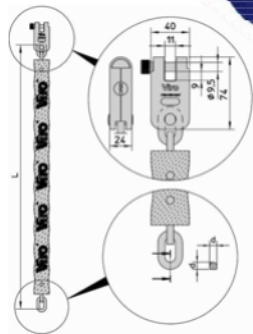

SUPERMORSO С ЦЕПЬЮ СЕЧЕНИЕМ 7 мм

- **Механизм** запирания латунным цилиндром с 5 штифтами, защищен от вырывания, с накладкой из цементированной и закаленной стали от взлома и высверливания.
- **Цепь с полуквадратными звеньями** сечением 7 мм, из специальной стали, закрепляется к замку стержнем из клепаной нержавеющей стали и защищена чехлом из синей ткани для минимизации габаритов.
- **Ключи:** 2 шт. из никелированной латуни, профиль Viro высшая безопасность, прилагаются к замку.
- Индивидуальная прозрачная упаковка.

№ АРТ.	Сечение цепи мм	Длина цепи мм	Вес штучный гр	Ключи № Арт.	К-во в упаковке шт.
4239.120	7	120	1750	033	1