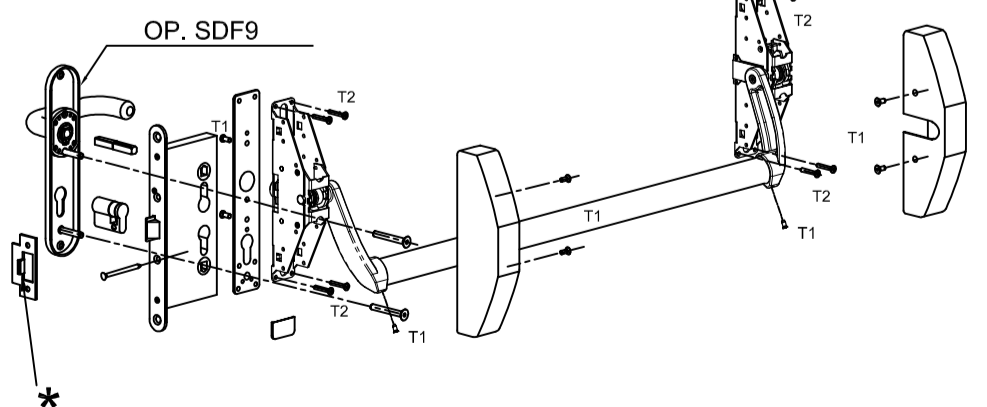

MOD. 1970 - 1971

MOD. { 1970 } + { 2037F }
 { 1971 } + { 2035 } T
 { 4039 }

T1	M4 X 6.5
T2	Ø 4.2 x 16

PLANTILLA S/P-25728drcf5
TEMPLATE
GABARIT
MODELLO

TESA

MOD. { 1970 } + CF31
 { 1971 } + CF32

CF32

TESA