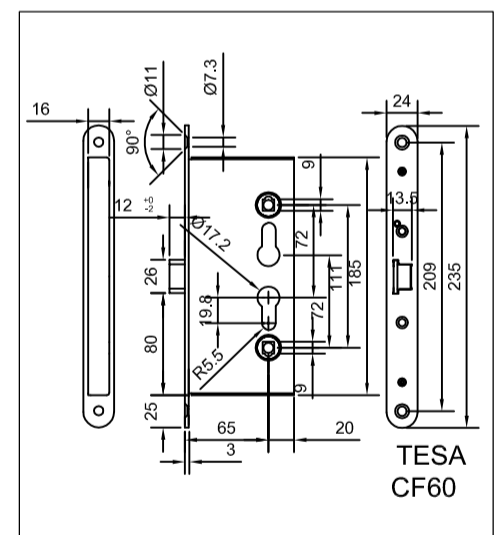

3 7 6 B 1 3 2 2 A/C

En WWW.tesa.es/DoP podrá encontrar las declaraciones de prestaciones.
En WWW.TESA.ES podrá encontrar mas información sobre la configuración del herraje y su campo de aplicación.

DoP 0113_0_V0 & 0113_B_V0

MOD. 1970 - 1971

MOD. { 1970 } + { 2037F }
 { 1971 } + { 2035 } T
 { 4039 }

T1	M4 X 6.5
T2	Ø 4.2 x 16

PLANTILLA S/P-25728drcf5
TEMPLATE
GABARIT
MODELLO

TESA

MOD. { 1970 } + CF31
 { 1971 } + CF32

CF32

TESA