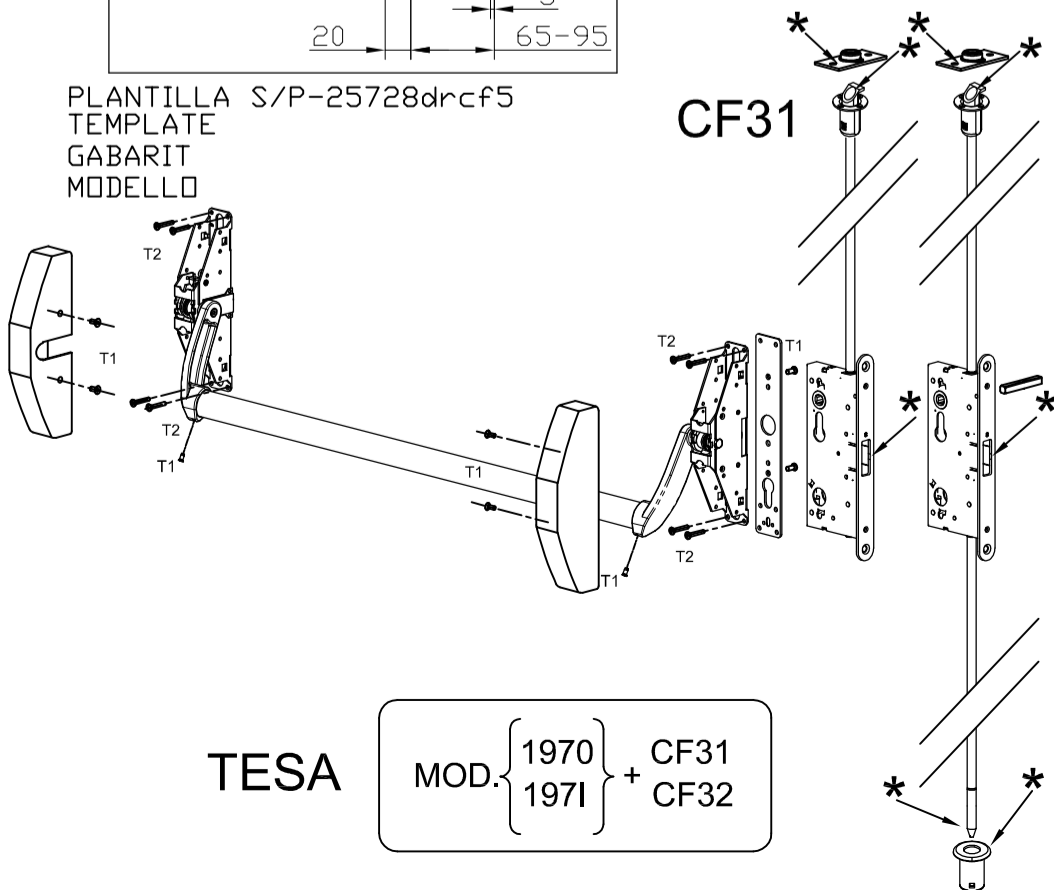

MOD. 1970 - 1971

MOD. { 1970 } + { 2037F }
 { 1971 } + { 2035 } T
 { 4039 }

T1	M4 X 6.5
T2	Ø 4.2 x 16

PLANTILLA S/P-25728drcf5
TEMPLATE
GABARIT
MODELLO

TESA

MOD. { 1970 } + CF31
 { 1971 } + CF32

CF32

TESA