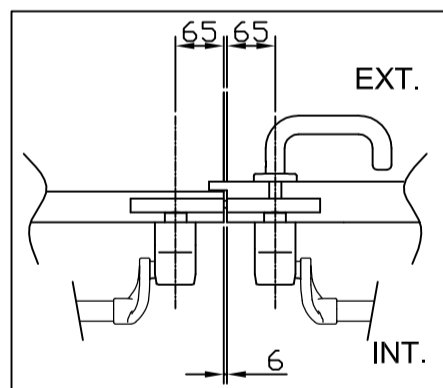

MOD. 1970 - 1971

MOD. { 1970 } + { 2037F }
 { 1971 } + { 2035 } T
 { 4039 }

T1	M4 X 6.5
T2	Ø 4.2 x 16

PLANTILLA S/P-25728drcf5
TEMPLATE
GABARIT
MODELLO

TESA

MOD. { 1970 } + CF31
 { 1971 } + CF32

CF32

TESA