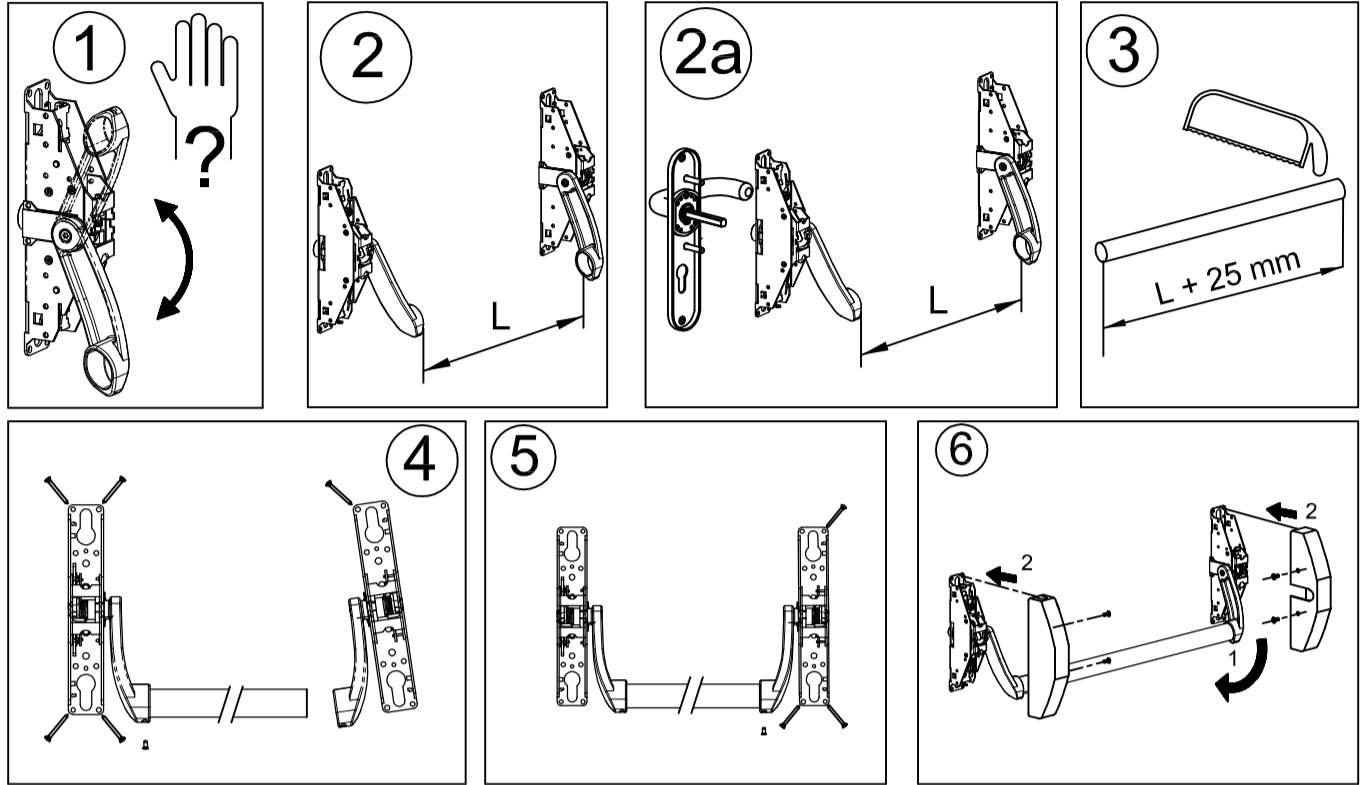

MOD. 1970 - 1971

MOD. { 1970 } + { 2037F }
 { 1971 } + { 2035 } T
 { 4039 }

T1	M4 X 6.5
T2	Ø 4.2 x 16

PLANTILLA S/P-25728drcf5
TEMPLATE
GABARIT
MODELLO

TESA

MOD. { 1970 } + CF31
 { 1971 } + CF32

CF32

TESA