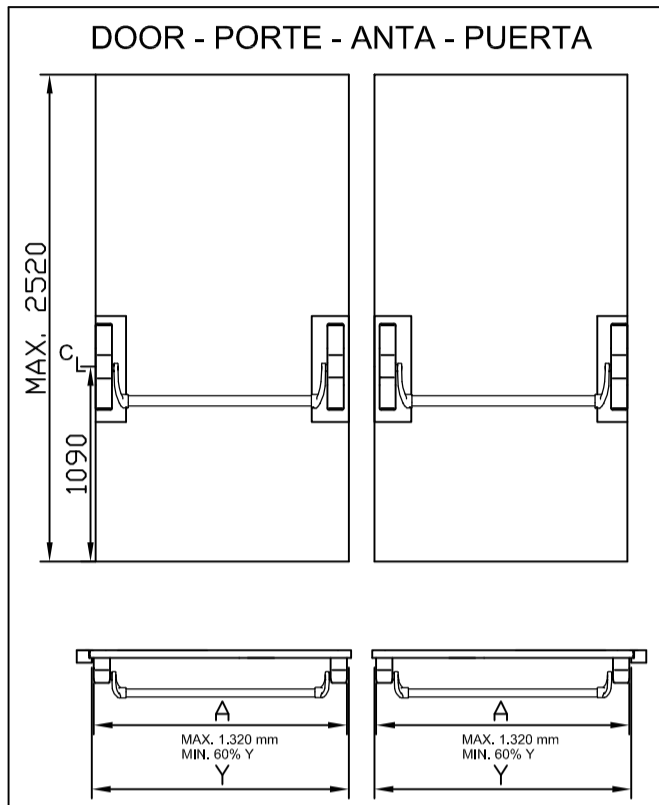

MOD. 1970 - 1971

MOD. { 1970 } + { 2037F }
 { 1971 } + { 2035 } T
 { 4039 }

T1	M4 X 6.5
T2	Ø 4.2 x 16

PLANTILLA S/P-25728drcf5
TEMPLATE
GABARIT
MODELLO

TESA

MOD. { 1970 } + CF31
 { 1971 } + CF32

CF32

TESA