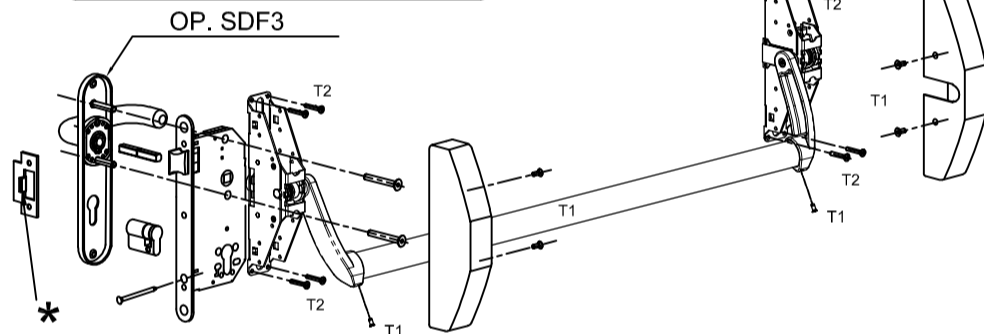

MOD. 1970 - 1971

MOD. { 1970 } + { 2037F }
 { 1971 } + { 2035 } T
 { 4039 }

T1	M4 X 6.5
T2	Ø 4.2 x 16

PLANTILLA S/P-25728drcf5
TEMPLATE
GABARIT
MODELLO

TESA

MOD. { 1970 } + CF31
 { 1971 } + CF32

CF32

TESA