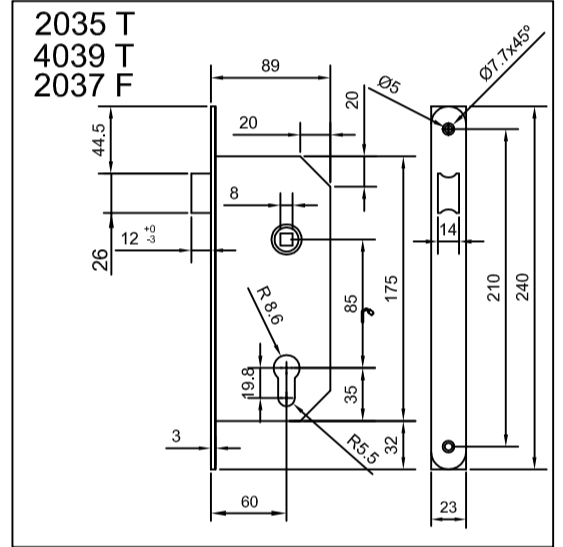

3 7 6 B 1 3 2 2 A/C

En WWW.tesa.es/DoP podrá encontrar las declaraciones de prestaciones.
En WWW.TESA.ES podrá encontrar mas información sobre la configuración del herraje y su campo de aplicación.

DoP 0113_0_V0 & 0113_B_V0

MOD. 1970 - 1971

MOD. { 1970 } + { 2037F }
 { 1971 } + { 2035 } T
 { 4039 }

T1	M4 X 6.5
T2	Ø 4.2 x 16

PLANTILLA S/P-25728drcf5
TEMPLATE
GABARIT
MODELLO

TESA

MOD. { 1970 } + CF31
 { 1971 } + CF32

CF32

TESA