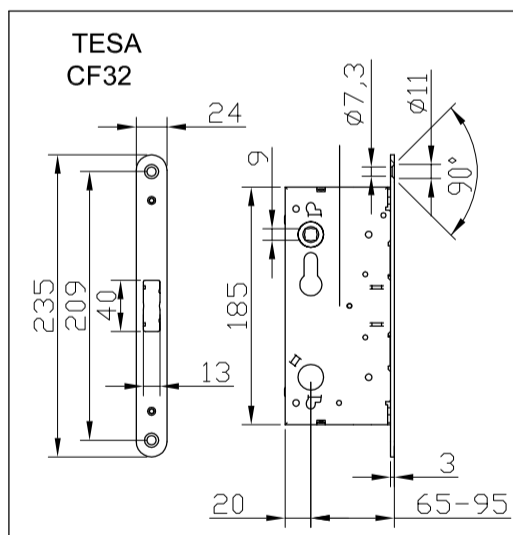

3 7 6 B 1 3 2 2 A/C

En WWW.tesa.es/DoP podrá encontrar las declaraciones de prestaciones.
En WWW.TESA.ES podrá encontrar mas información sobre la configuración del herraje y su campo de aplicación.

DoP 0113_0_V0 & 0113_B_V0

MOD. 1970 - 1971

MOD. { 1970 } + { 2037F }
 { 1971 } + { 2035 } T
 { 4039 }

T1	M4 X 6.5
T2	Ø 4.2 x 16

PLANTILLA S/P-25728drcf5
TEMPLATE
GABARIT
MODELLO

TESA

MOD. { 1970 } + CF31
 { 1971 } + CF32

CF32

TESA