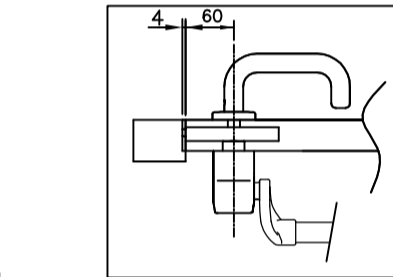

MOD. 1970 - 1971

MOD. { 1970 } + { 2037F }
 { 1971 } + { 2035 } T
 { 4039 }

T1	M4 X 6.5
T2	Ø 4.2 x 16

PLANTILLA S/P-25728drcf5
TEMPLATE
GABARIT
MODELLO

TESA

MOD. { 1970 } + CF31
 { 1971 } + CF32

CF32

TESA