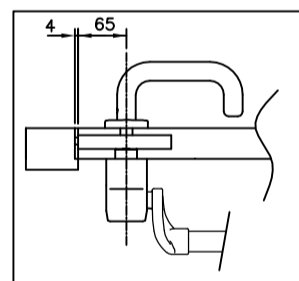

3 7 6 B 1 3 2 2 A/C

En WWW.tesa.es/DoP podrá encontrar las declaraciones de prestaciones.
En WWW.TESA.ES podrá encontrar mas información sobre la configuración del herraje y su campo de aplicación.

DoP 0113_0_V0 & 0113_B_V0

MOD. 1970 - 1971

MOD. { 1970 } + { 2037F }
 { 1971 } + { 2035 } T
 { 4039 }

T1	M4 X 6.5
T2	Ø 4.2 x 16

PLANTILLA S/P-25728drcf5
TEMPLATE
GABARIT
MODELLO

TESA

MOD. { 1970 } + CF31
 { 1971 } + CF32

CF32

TESA