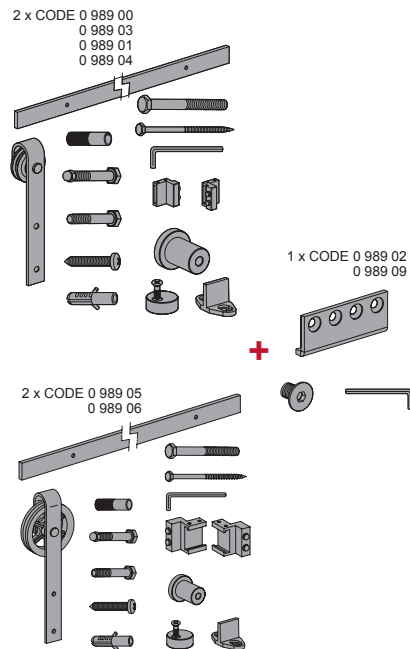

80 kg | 176 lb

SF-RUSTICO 80 | SF-RUSTICO 80G

Rustico Timber

Sistema de montaje

Assembly system / Système de montage

Sistema de montaje

Assembly system | Système de montage

SF - RUSTICO 80 | SF - RUSTICO 80G Kit de unión | Jointing kit | Kit de jonction

	2m	3m
X	450	470
Z	200	180

80 kg | 176 lb

SF-RUSTICO 80 | SF-RUSTICO 80G

Rustico Timber

Sistema de montaje

Assembly system / Système de montage

Componentes

Components | Composants