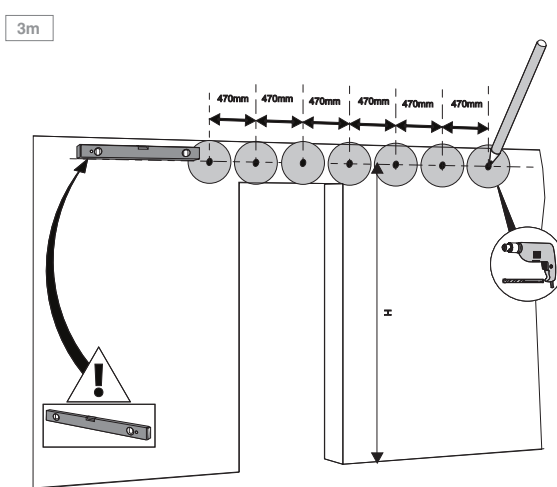

80 kg

176 lb

Variantes de instalación | Installation possibilities | Variantes d'installation

Sección tipo

Cross-section | Section type

(Cotas en mm / Dimensions in mm / Dimensions en mm)

SF - RUSTICO 80

(MONTAJE A PARED (Ladrillo o madera) | WALL MOUNT (brick or wood) |
FIXATION À MUR (Brique ou en bois)

SF - RUSTICO 80G

(MONTAJE A PARED (Ladrillo o madera) | WALL MOUNT (brick or wood) |
FIXATION À MUR (Brique ou en bois)

Sistema de montaje

Assembly system | Système de montage

SF - RUSTICO 80 | SF - RUSTICO 80G

80 kg | 176 lb

SF-RUSTICO 80 | SF-RUSTICO 80G

Rustico Timber

Sistema de montaje

Assembly system / Système de montage

Sistema de montaje

Assembly system | Système de montage

SF - RUSTICO 80 | SF - RUSTICO 80G Kit de unión | Jointing kit | Kit de jonction