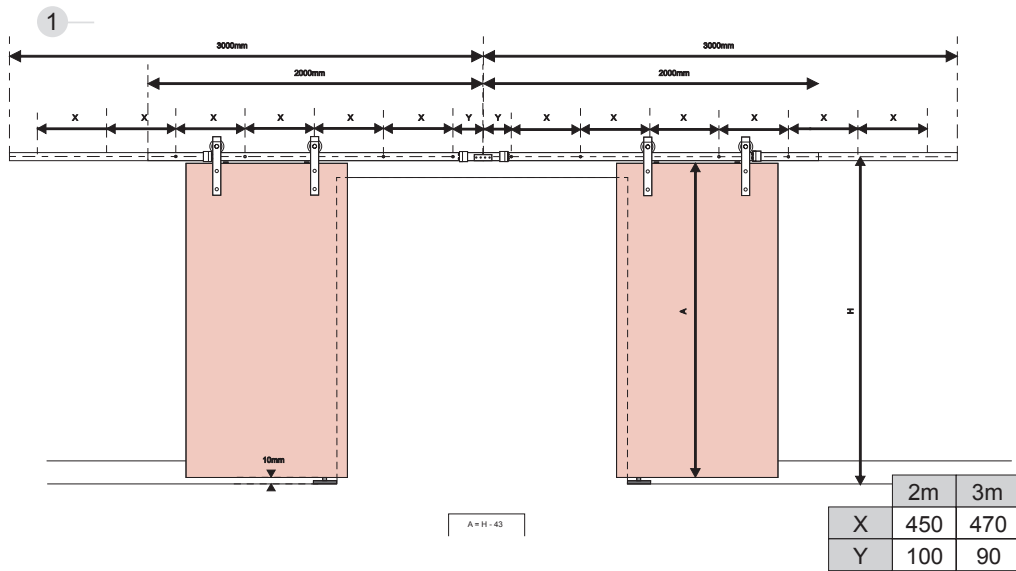

80 kg | 176 lb

SF-RUSTICO 80 | SF-RUSTICO 80G

Rustico Timber

Sistema de montaje

Assembly system / Système de montage

Sistema de montaje

Assembly system | Système de montage

SF - RUSTICO 80 | SF - RUSTICO 80G Kit de unión | Jointing kit | Kit de jonction

	2m	3m
X	450	470
Z	200	180

80 kg | 176 lb

SF-RUSTICO 80 | SF-RUSTICO 80G

Rustico Timber

Sistema de montaje

Assembly system / Système de montage

Componentes

Components | Composants