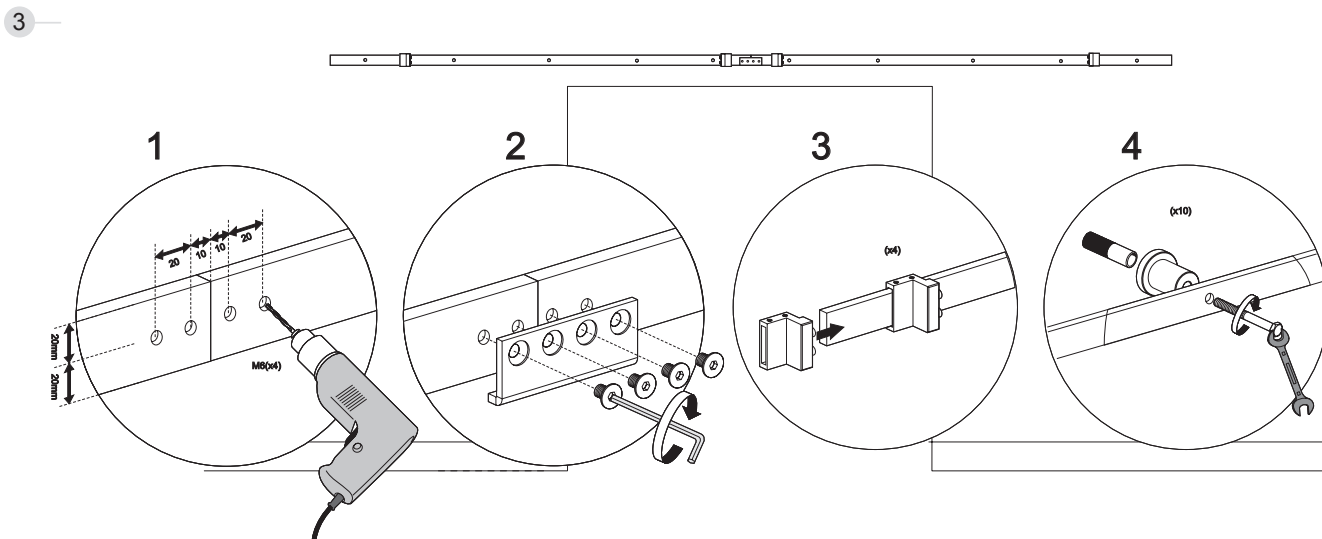

80 kg | 176 lb

SF-RUSTICO 80 | SF-RUSTICO 80G

Rustico Timber