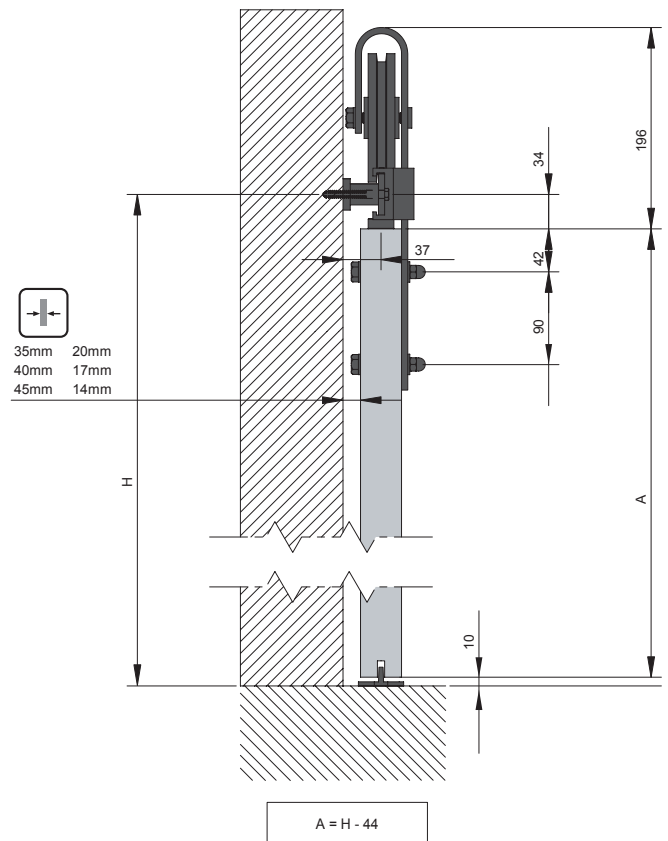

SF - RUSTICO 80G

(MONTAJE A PARED (Ladrillo o madera) | WALL MOUNT (brick or wood) |
FIXATION À MUR (Brique ou en bois)