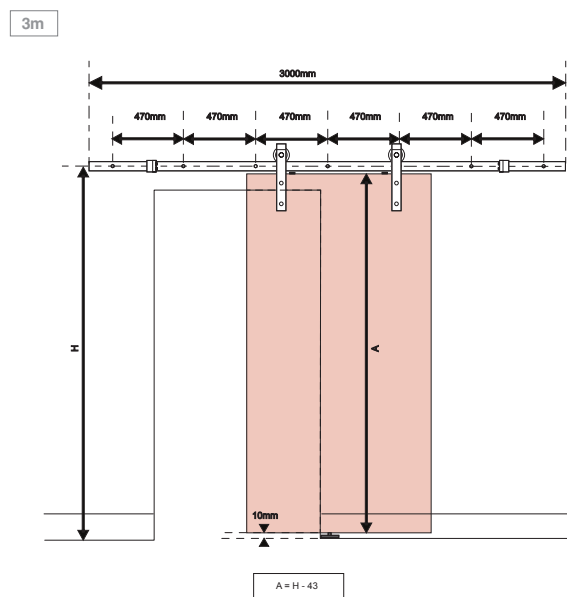

Sistema de montaje

Assembly system | Système de montage

SF - RUSTICO 80 | SF - RUSTICO 80G

80 kg | 176 lb

SF-RUSTICO 80 | SF-RUSTICO 80G

Rustico Timber