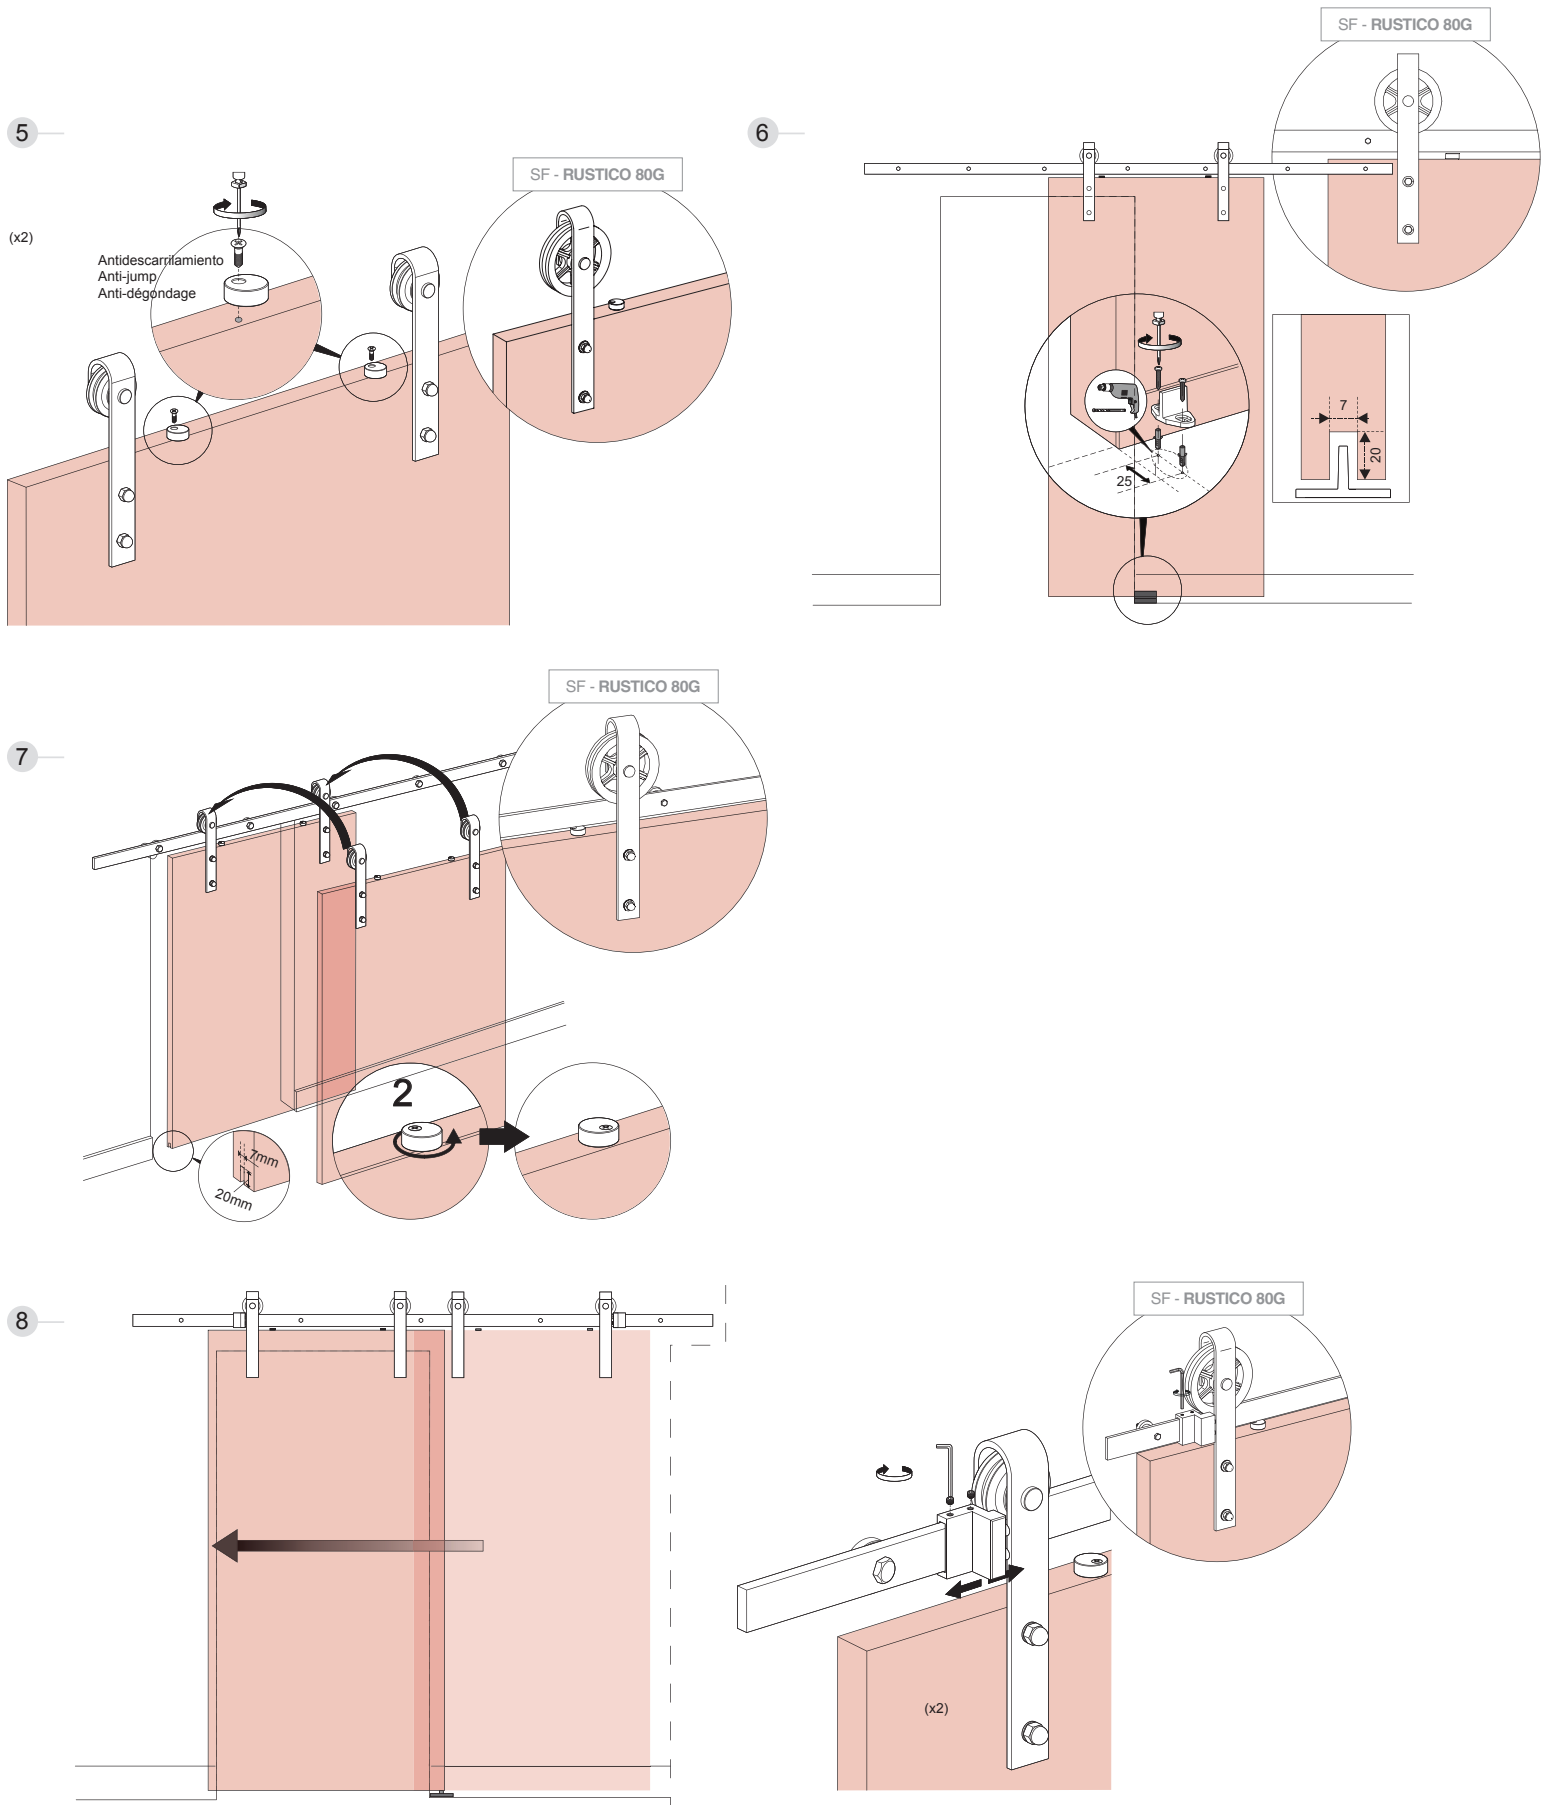

80 kg | 176 lb

SF-RUSTICO 80 | SF-RUSTICO 80G

Rustico Timber

Sistema de montaje

Assembly system / Système de montage

Sistema de montaje

Assembly system | Système de montage

SF - RUSTICO 80 | SF - RUSTICO 80G Kit de unión | Jointing kit | Kit de jonction