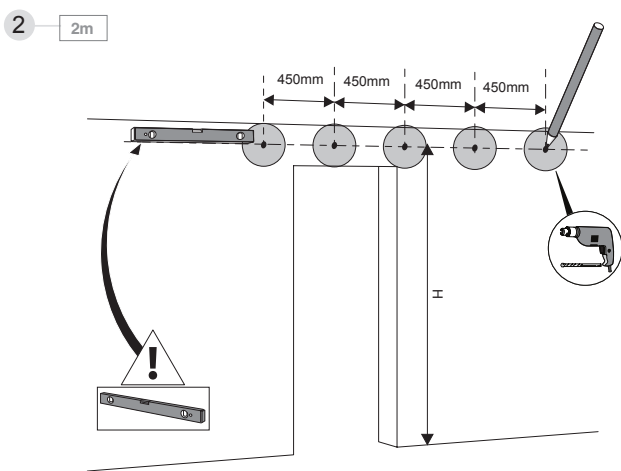

Sistema de montaje

Assembly system | Système de montage

SF - RUSTICO 80 | SF - RUSTICO 80G

80 kg | 176 lb

SF-RUSTICO 80 | SF-RUSTICO 80G

Rustico Timber