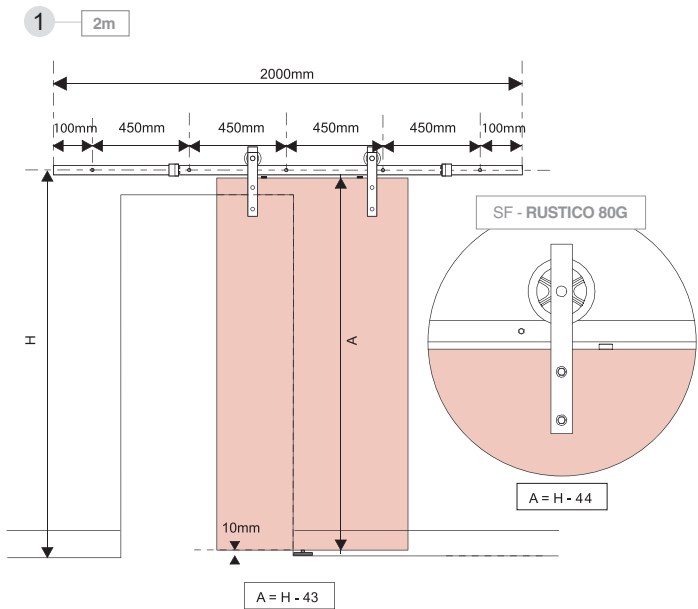

70 mm

SF-RUSTICO 80G

125 mm

Especificaciones
Specifications
Spécifications

35 - 45 mm

2m > 1m
3m > 1,5m

RODAMIENTO A BOLAS
BALL BEARING
ROULEMENT À BILLES

Pesos | Weights | Poids

80 kg

176 lb

Variantes de instalación | Installation possibilities | Variantes d'installation

Sección tipo

Cross-section | Section type

(Cotas en mm / Dimensions in mm / Dimensions en mm)

SF - RUSTICO 80

(MONTAJE A PARED (Ladrillo o madera) | WALL MOUNT (brick or wood) |
FIXATION À MUR (Brique ou en bois)

SF - RUSTICO 80G

(MONTAJE A PARED (Ladrillo o madera) | WALL MOUNT (brick or wood) |
FIXATION À MUR (Brique ou en bois)

Sistema de montaje

Assembly system | Système de montage

SF - RUSTICO 80 | SF - RUSTICO 80G

80 kg | 176 lb

SF-RUSTICO 80 | SF-RUSTICO 80G

Rustico Timber

Sistema de montaje

Assembly system / Système de montage

Sistema de montaje

Assembly system | Système de montage

SF - RUSTICO 80 | SF - RUSTICO 80G Kit de unión | Jointing kit | Kit de jonction