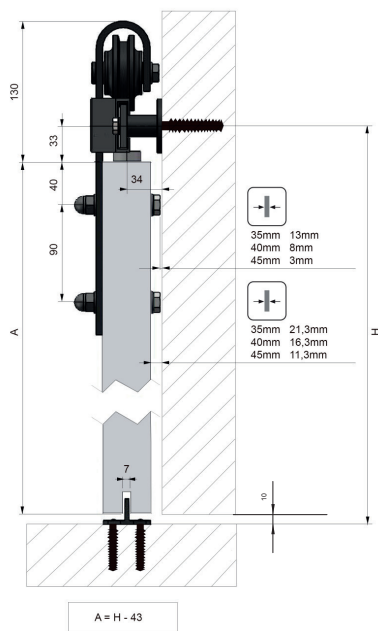

70 mm

SF-RUSTICO 80G

125 mm

Especificaciones
Specifications
Spécifications

35 - 45 mm

2m > 1m
3m > 1,5m

RODAMIENTO A BOLAS
BALL BEARING
ROULEMENT À BILLES

Pesos | Weights | Poids

80 kg

176 lb

Variantes de instalación | Installation possibilities | Variantes d'installation

Sección tipo

Cross-section | Section type

(Cotas en mm / Dimensions in mm / Dimensions en mm)

SF - RUSTICO 80

(MONTAJE A PARED (Ladrillo o madera) | WALL MOUNT (brick or wood) |
FIXATION À MUR (Brique ou en bois)