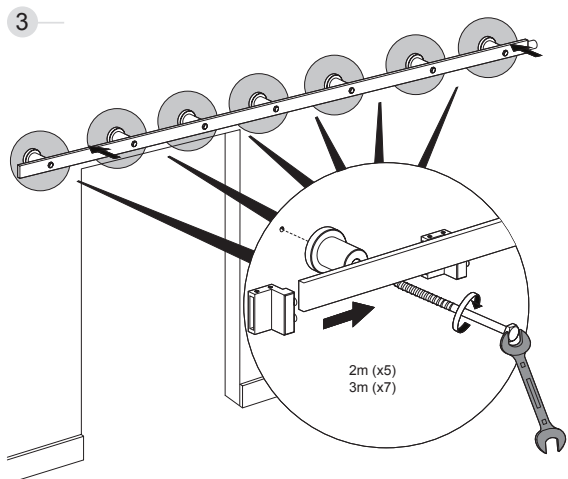

80 kg

176 lb

Variantes de instalación | Installation possibilities | Variantes d'installation

Sección tipo

Cross-section | Section type

(Cotas en mm / Dimensions in mm / Dimensions en mm)

SF - RUSTICO 80

(MONTAJE A PARED (Ladrillo o madera) | WALL MOUNT (brick or wood) |
FIXATION À MUR (Brique ou en bois)

SF - RUSTICO 80G

(MONTAJE A PARED (Ladrillo o madera) | WALL MOUNT (brick or wood) |
FIXATION À MUR (Brique ou en bois)

Sistema de montaje

Assembly system | Système de montage

SF - RUSTICO 80 | SF - RUSTICO 80G

80 kg | 176 lb

SF-RUSTICO 80 | SF-RUSTICO 80G

Rustico Timber

Sistema de montaje

Assembly system / Système de montage

Sistema de montaje

Assembly system | Système de montage

SF - RUSTICO 80 | SF - RUSTICO 80G Kit de unión | Jointing kit | Kit de jonction