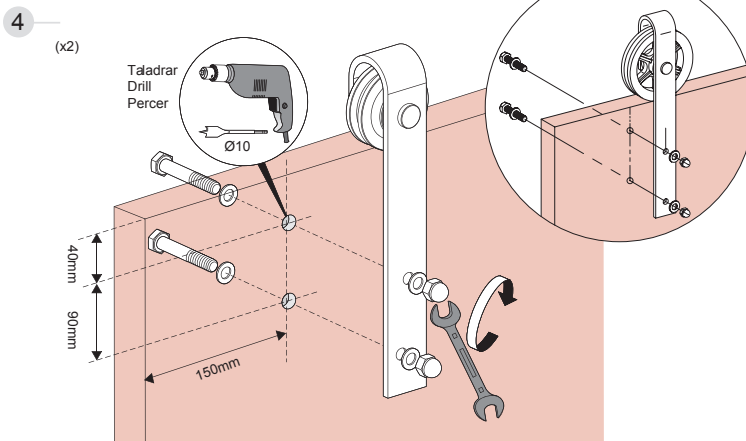

Sistema de montaje

Assembly system | Système de montage

SF - RUSTICO 80 | SF - RUSTICO 80G

80 kg | 176 lb

SF-RUSTICO 80 | SF-RUSTICO 80G

Rustico Timber