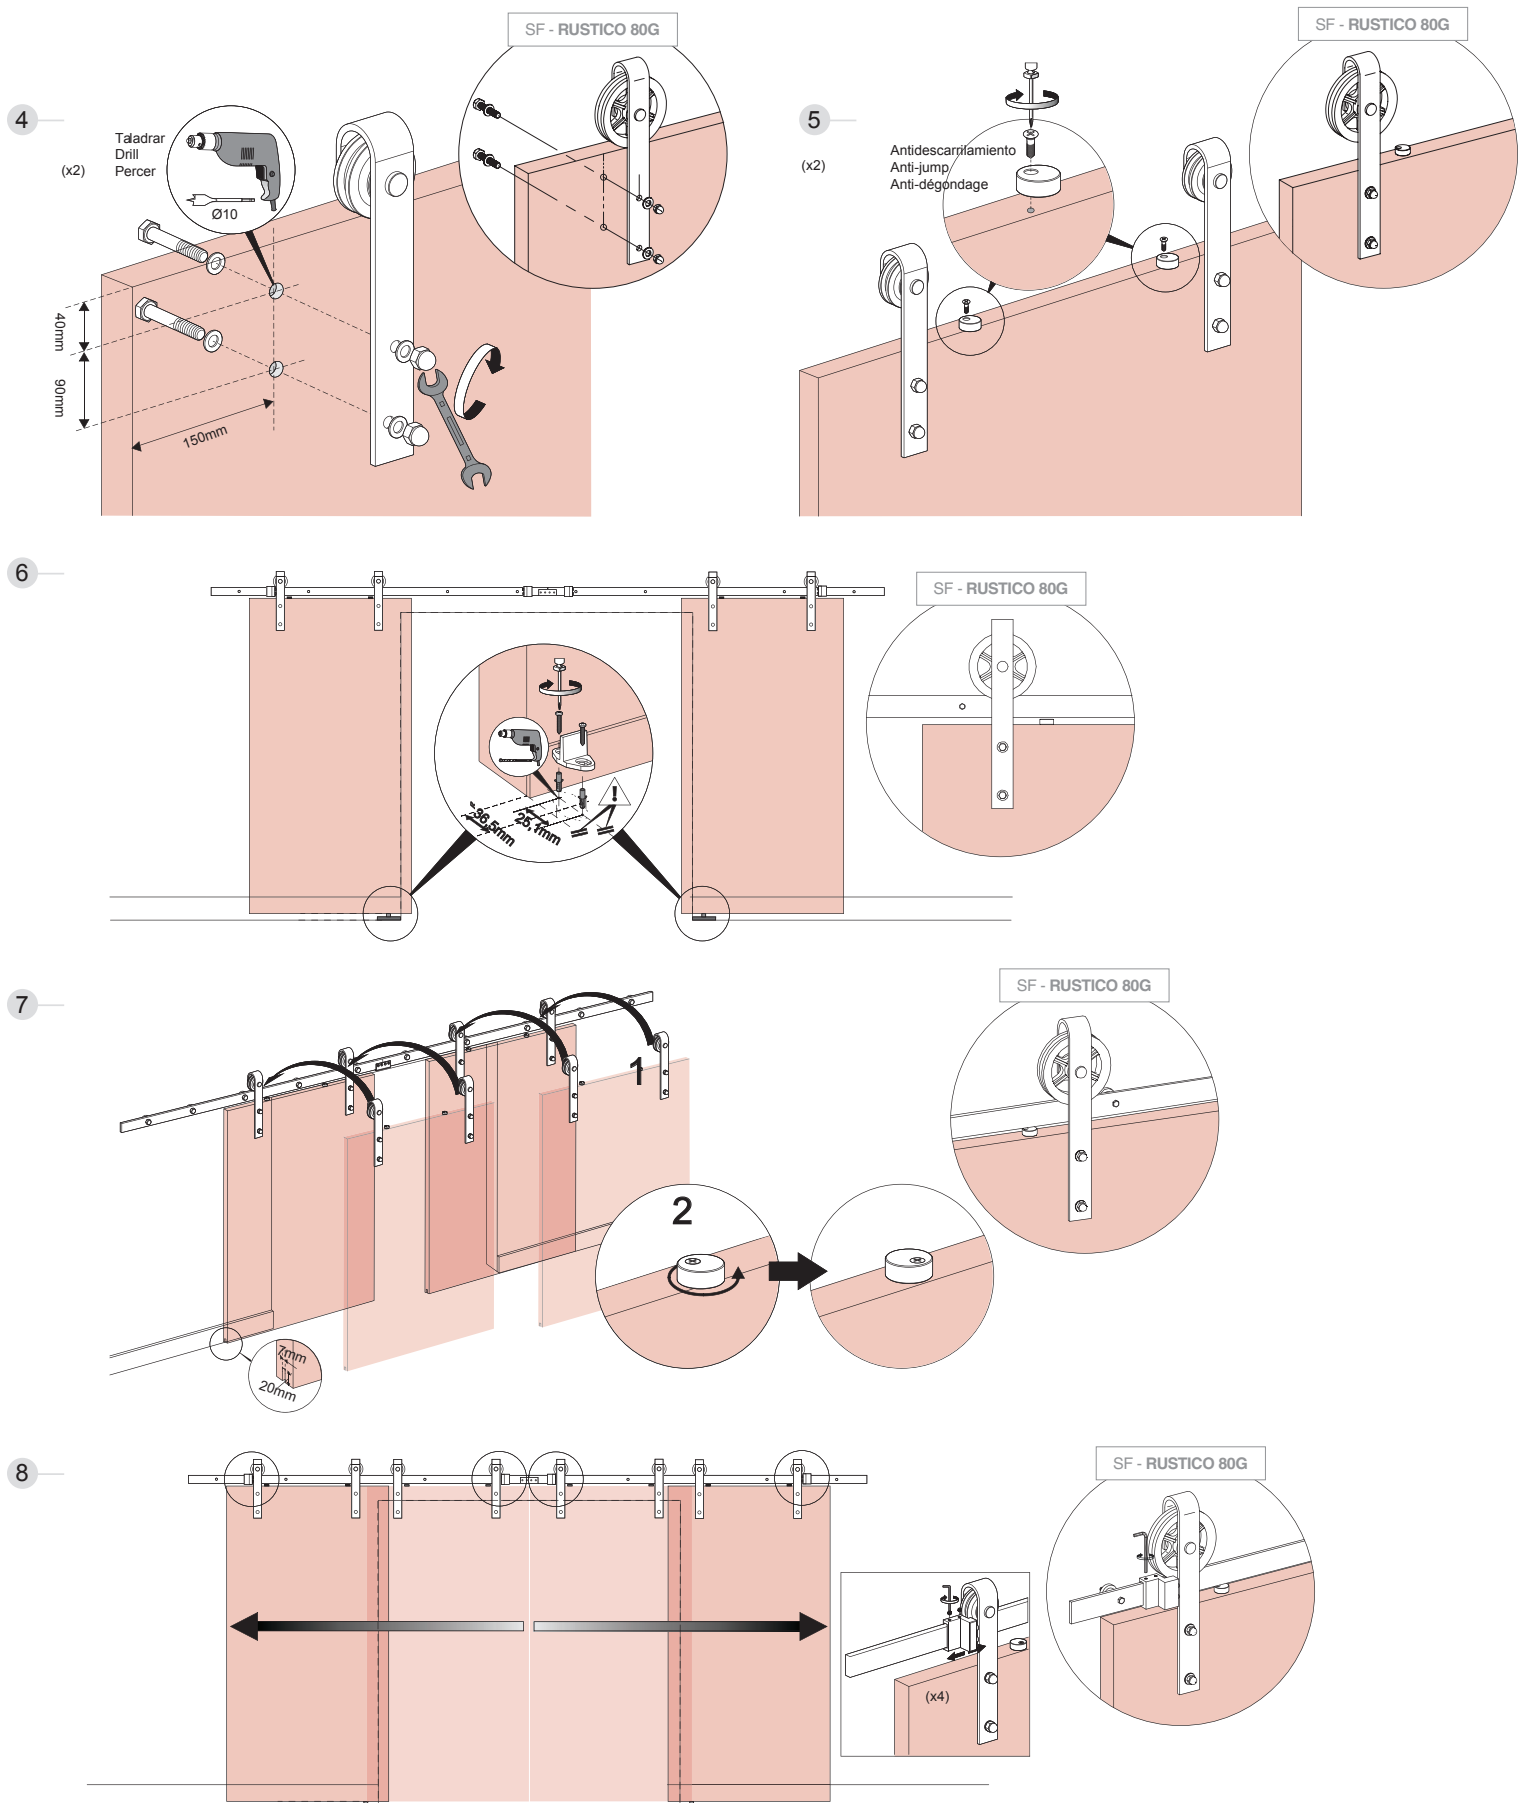

	2m	3m
X	450	470
Z	200	180

80 kg | 176 lb

SF-RUSTICO 80 | SF-RUSTICO 80G

Rustico Timber

Sistema de montaje

Assembly system / Système de montage

Componentes

Components | Composants