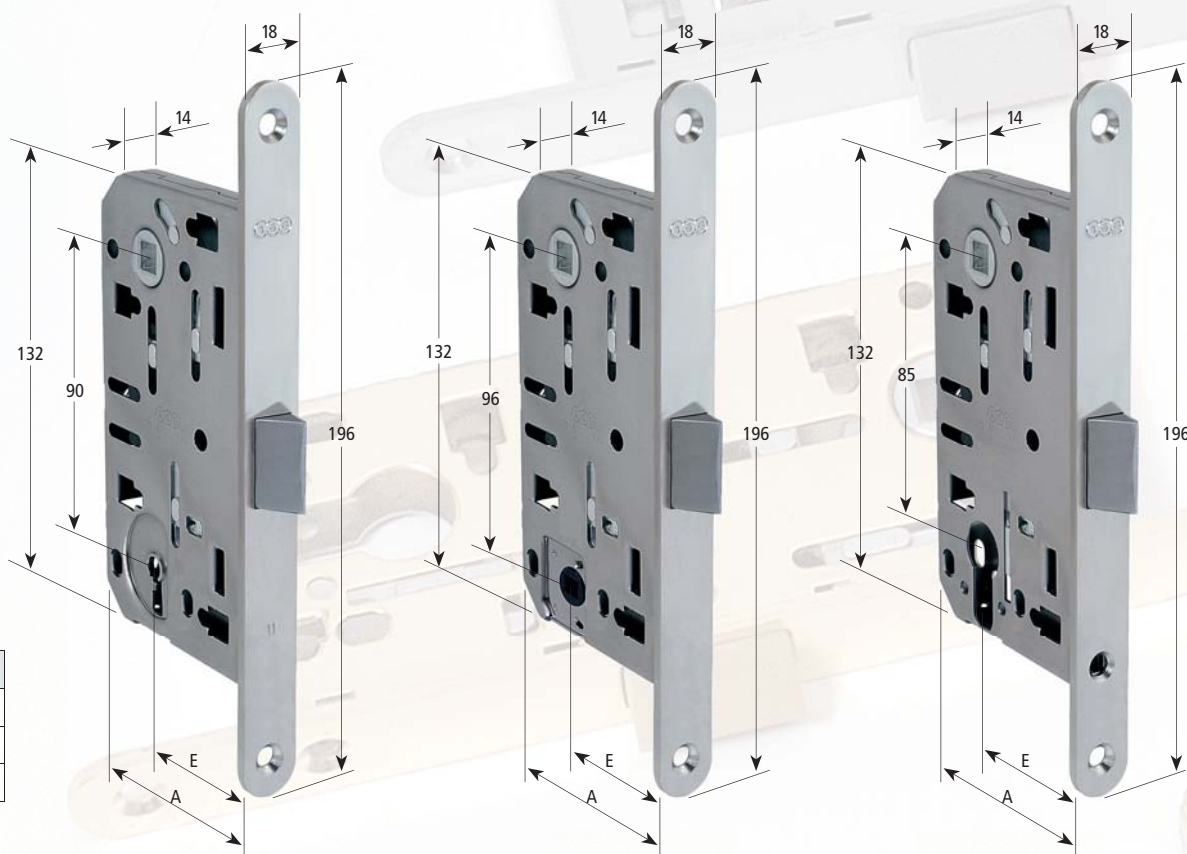

Una gamma completa di soluzioni integrate

Mediana Evolution è disponibile in moltissime combinazioni tra versioni, frontali, entrate e finiture: una gamma capace di rispondere ad ogni esigenza del costruttore di porte.

Versione		Frontale piano	Frontale bombato	Interasse	Entrata	Finitura
	Foro-chiave	18 mm	16 mm	90 mm	35 mm 50 mm 60 mm	bronzato ottonato verniciato nichelato cromato opaco
	Foro-bagno	18 mm	16 mm	96 mm	35 mm 50 mm 60 mm	bronzato ottonato verniciato nichelato cromato opaco
	Foro-cilindro	18 mm	16 mm	85 mm	35 mm 50 mm 60 mm	bronzato ottonato verniciato nichelato cromato opaco

E	A
35	60,5
50	75,5
60	85,5