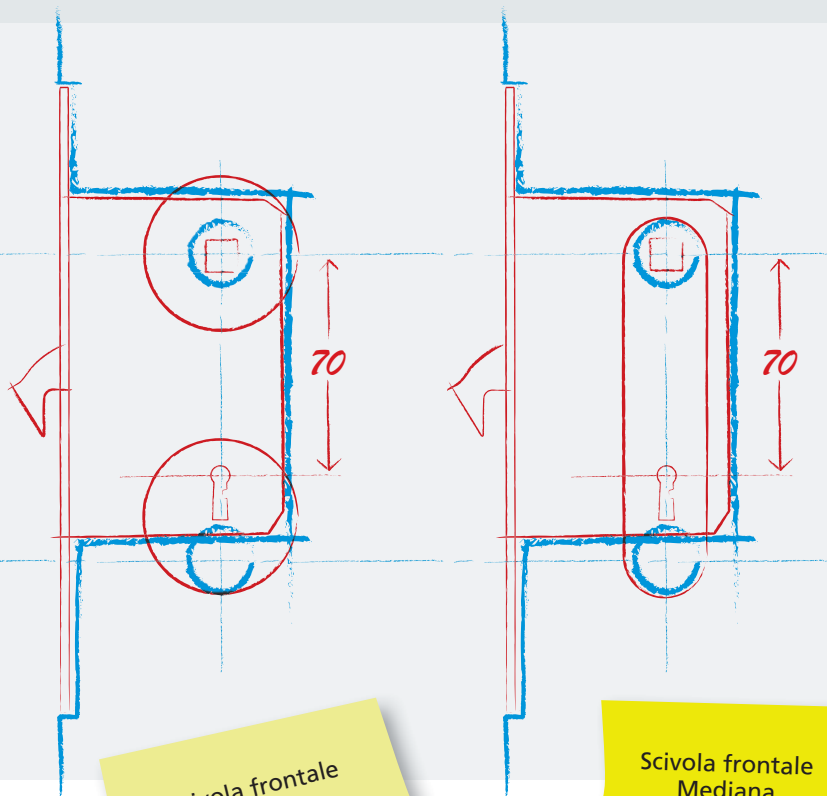

- una straordinaria silenziosità di movimentazione,
- precisione negli accoppiamenti meccanici,
- fluidità nei cinematismi interni.

Versatilità senza pari

FORATURA STANDARDIZZATA

Le posizioni del foro-chiave e del quadro bagno sono state studiate per permettere un'unica foratura di diametro ridotto.

Sostituibilità garantita nel tempo.

Le dimensioni del frontale e della cassa sono compatibili con quelle della Mediana.

PROGRAMMA MEDIANA PER SCORREVOLI

La foratura della *Mediana Evolution* consente di trasformare i pannelli-porta in pannelli per scorrevoli.

Reversibilità di porte e telai.

Grazie alla contropiastra di dimensioni ridotte, un adeguato studio del sistema porta consente la reversibilità di ante e montanti, con notevoli benefici per il magazzino.