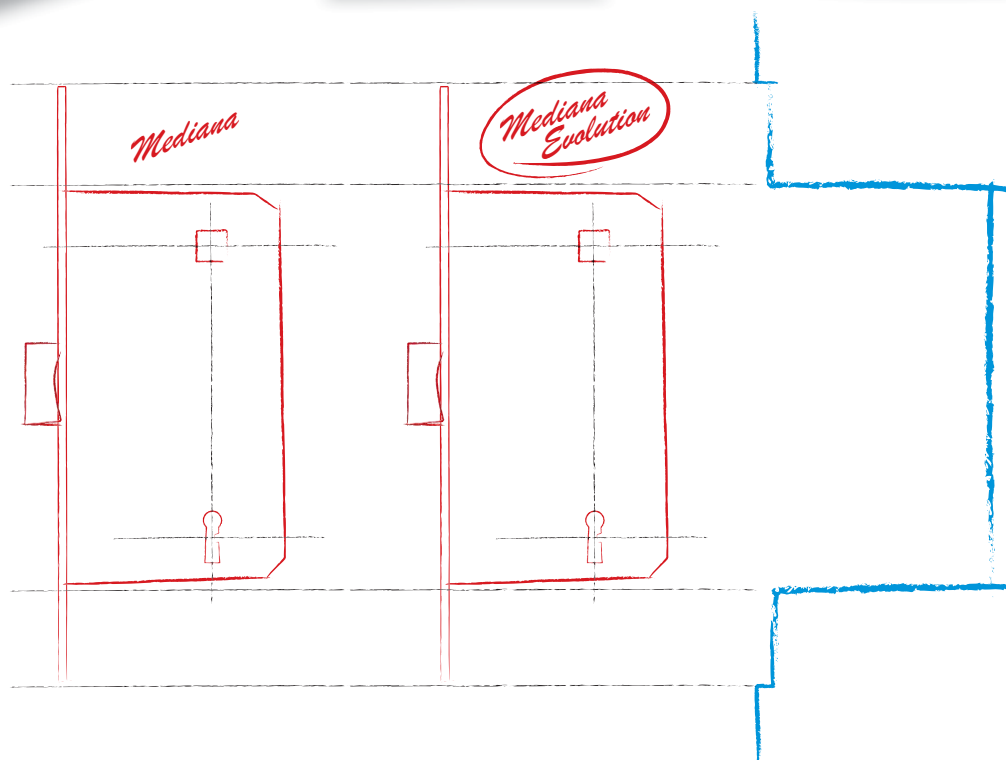

- una straordinaria silenziosità di movimentazione,
- precisione negli accoppiamenti meccanici,
- fluidità nei cinematismi interni.

Versatilità senza pari

FORATURA STANDARDIZZATA

Le posizioni del foro-chiave e del quadro bagno sono state studiate per permettere un'unica foratura di diametro ridotto.

Sostituibilità garantita nel tempo.

Le dimensioni del frontale e della cassa sono compatibili con quelle della Mediana.

PROGRAMMA MEDIANA PER SCORREVOLI

La foratura della *Mediana Evolution* consente di trasformare i pannelli-porta in pannelli per scorrevoli.