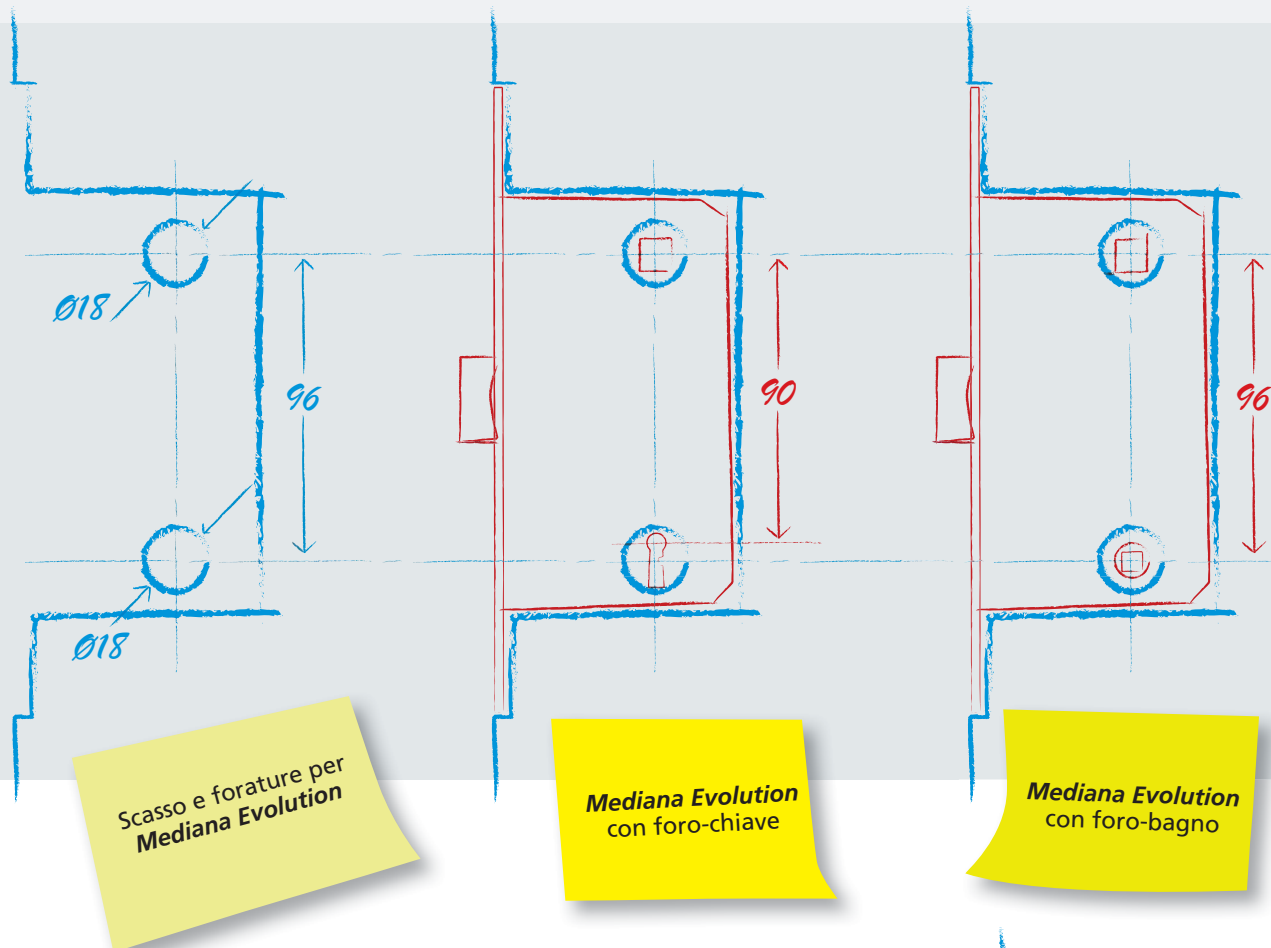

In tutte le versioni, è possibile bloccare lo scrocco in posizione retratta facilitando l'imballo e la spedizione della porta.

L'abbiamo fatto 500.000 volte!

Mediana Evolution è stata sottoposta a test di apertura-chiusura (UNI 9173:1988) per oltre 500.000 cicli mantenendo inalterata la funzionalità. Inoltre, l'eccellente qualità delle finiture è garantita dalle prove periodiche di corrosione in nebbia salina secondo normative DIN 50021.

Test dei laboratori interni AGB

La precisione viene dal cuore

Il concetto MEDIANA è stato il punto di partenza che ha ispirato una completa riprogettazione della meccanica interna. Solida ed affidabile come tutte le serrature AGB, *Mediana Evolution* utilizza materiali tecnologicamente innovativi ed offre nuovi vantaggi:

- una straordinaria silenziosità di movimentazione,
- precisione negli accoppiamenti meccanici,
- fluidità nei cinematismi interni.

Versatilità senza pari

FORATURA STANDARDIZZATA

Le posizioni del foro-chiave e del quadro bagno sono state studiate per permettere un'unica foratura di diametro ridotto.

Sostituibilità garantita nel tempo.

Le dimensioni del frontale e della cassa sono compatibili con quelle della Mediana.

PROGRAMMA MEDIANA PER SCORREVOLI

La foratura della *Mediana Evolution* consente di trasformare i pannelli-porta in pannelli per scorrevoli.