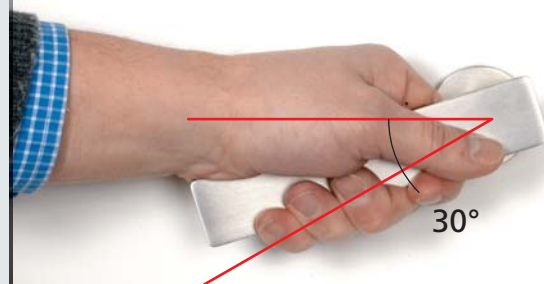

QUICK LATCH® è l'unico sistema-scrocco a scorrimento auto-guidato.

*Versione
in poliammide*

*Versione
metallica*

Lo scrocco-catenaccio riduce le lavorazioni sul telaio con notevole impatto sull'estetica e sul processo produttivo.

BREVETTATO

Lo scrocco in poliammide di **Mediana Evolution** garantisce la massima resistenza e una straordinaria silenziosità nell'impatto sull'incontro.

Belle sensazioni... ottime prestazioni

Un movimento rapido e sicuro

L'ampiezza del movimento di apertura/chiusura della maniglia è stata ridotta a soli 30°. Anche quando lo scrocco è bloccato tramite la chiave, la maniglia rimane libera di ruotare evitando possibili danni da forzature involontarie.