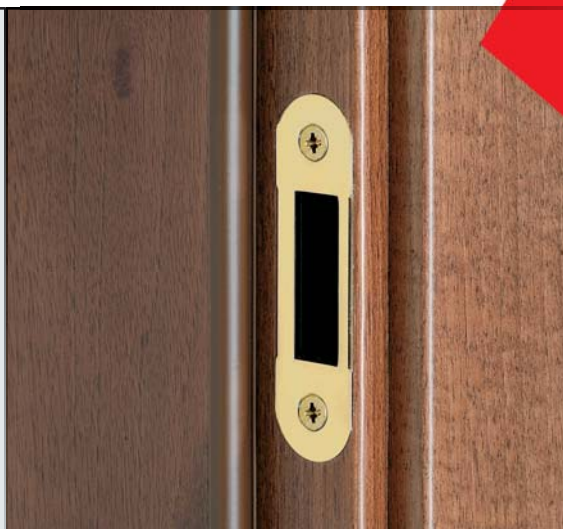

QUICK LATCH® è l'unico sistema-scrocco a scorrimento auto-guidato.

*Versione
in poliammide*

*Versione
metallica*

Lo scrocco-catenaccio riduce le lavorazioni sul telaio con notevole impatto sull'estetica e sul processo produttivo.

BREVETTATO

Lo scrocco in poliammide di **Mediana Evolution** garantisce la massima resistenza e una straordinaria silenziosità nell'impatto sull'incontro.

Belle sensazioni... ottime prestazioni

Un movimento rapido e sicuro