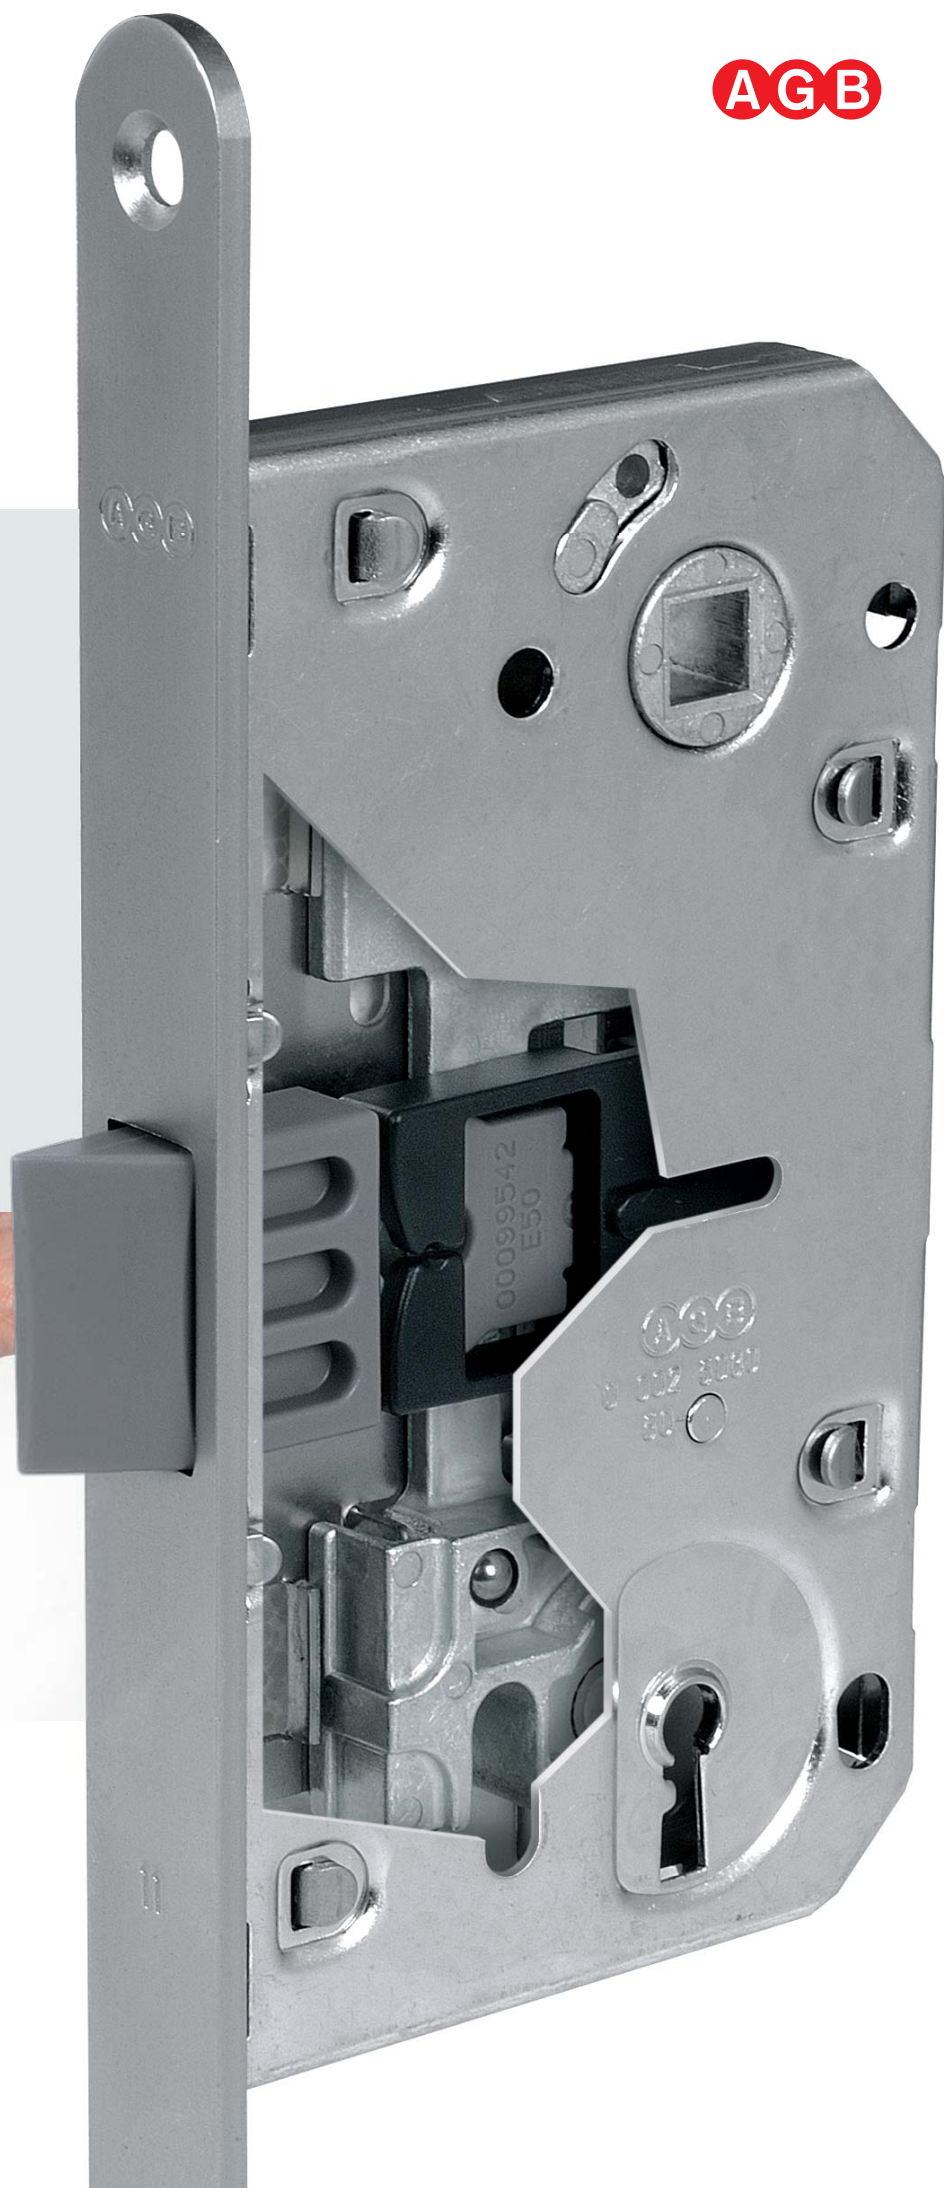

L'ampiezza del movimento di apertura/chiusura della maniglia è stata ridotta a soli 30°. Anche quando lo scrocco è bloccato tramite la chiave, la maniglia rimane libera di ruotare evitando possibili danni da forzature involontarie.

La chiave chiude in un click

Un giro chiave morbido e regolare, un fine corsa preciso. Sono le piacevoli sensazioni che si hanno ruotando la chiave della **Mediana Evolution** grazie ad un meccanismo che i progettisti AGB hanno studiato con particolare attenzione.

In tutte le versioni, è possibile bloccare lo scrocco in posizione retratta facilitando l'imballo e la spedizione della porta.

L'abbiamo fatto 500.000 volte!

Mediana Evolution è stata sottoposta a test di apertura-chiusura (UNI 9173:1988) per oltre 500.000 cicli mantenendo inalterata la funzionalità. Inoltre, l'eccellente qualità delle finiture è garantita dalle prove periodiche di corrosione in nebbia salina secondo normative DIN 50021.

- una straordinaria silenziosità di movimentazione,
- precisione negli accoppiamenti meccanici,
- fluidità nei cinematismi interni.

Versatilità senza pari

FORATURA STANDARDIZZATA

Le posizioni del foro-chiave e del quadro bagno sono state studiate per permettere un'unica foratura di diametro ridotto.