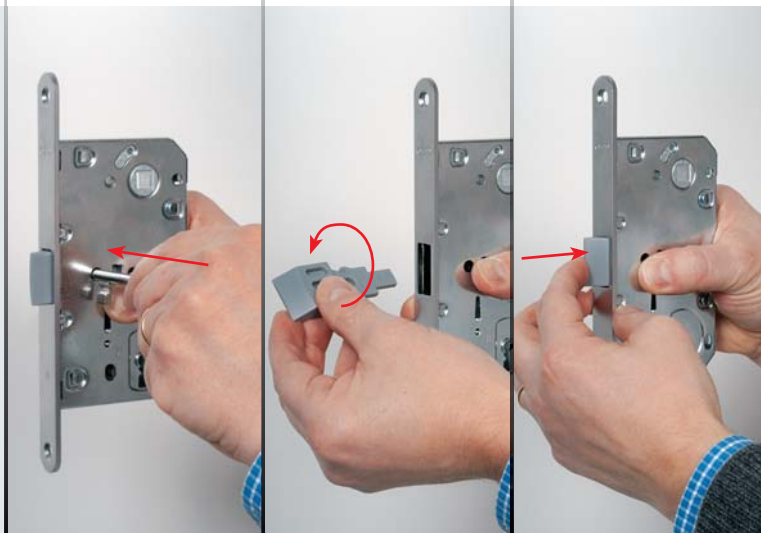

QUICK LATCH®

...e la mano cambia

QUICK LATCH® è il nuovo sistema brevettato di aggancio rapido dello scrocco: bastano pochi secondi per estrarlo, orientarlo a seconda della mano della porta e reinserirlo a scatto nella sua sede.

QUICK LATCH® è l'unico sistema-scrocco a scorrimento auto-guidato.

*Versione
in poliammide*