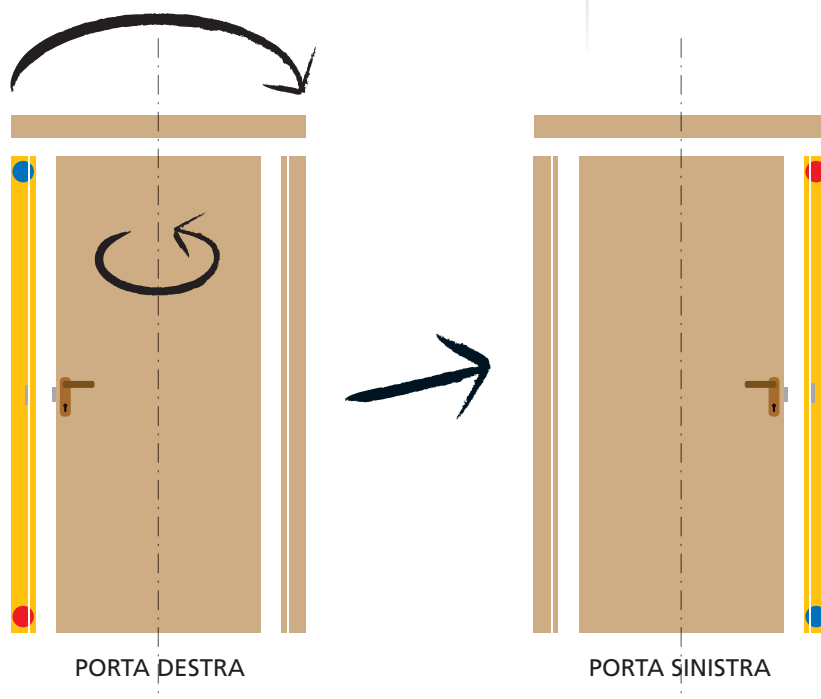

- una straordinaria silenziosità di movimentazione,
- precisione negli accoppiamenti meccanici,
- fluidità nei cinematismi interni.

Versatilità senza pari

FORATURA STANDARDIZZATA

Le posizioni del foro-chiave e del quadro bagno sono state studiate per permettere un'unica foratura di diametro ridotto.

Sostituibilità garantita nel tempo.

Le dimensioni del frontale e della cassa sono compatibili con quelle della Mediana.

PROGRAMMA MEDIANA PER SCORREVOLI

La foratura della *Mediana Evolution* consente di trasformare i pannelli-porta in pannelli per scorrevoli.

Scivola frontale
Mediana
con rosette

Scivola frontale
Mediana
con placche ovali

Mediana Evolution è molto versatile ed assicura ai costruttori di porte versatilità di gestione ed interessanti opportunità di risparmio.

Reversibilità di porte e telai.

Grazie alla contropiastra di dimensioni ridotte, un adeguato studio del sistema porta consente la reversibilità di ante e montanti, con notevoli benefici per il magazzino.