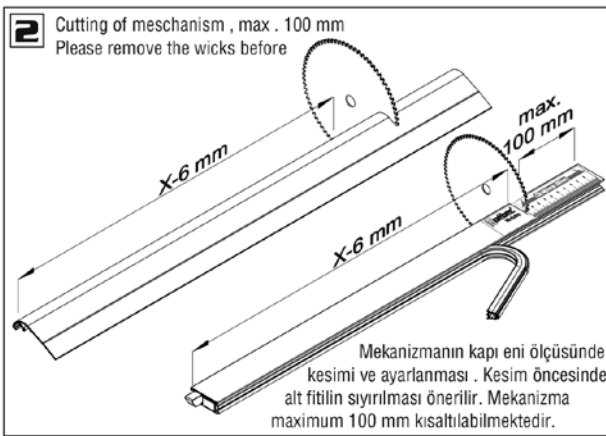

VIDEO

Québec
Windustop