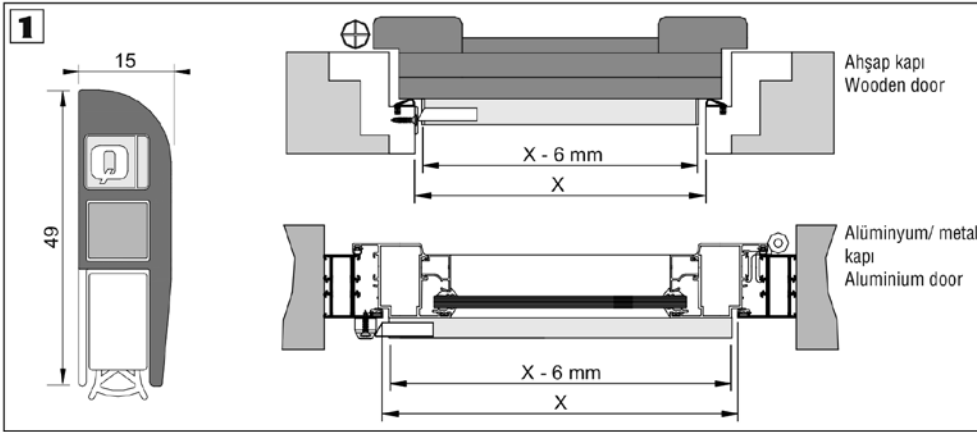

### Bilgi / Information

- Tüm ahşap ve alüminyum kapı detaylarında kullanılabilir.
- 0'dan 20 mm alt açıklığa kadar kapatabilme imkanı sunar.
- Mekanizma baskı ayarı yapılabilir.
- 10 cm. kadar kısaltma yapılabilir.
- Özel ölçü için lütfen müşteri temsilciniz ile irtibata geçiniz.
- Özel üretimlerde minimum 200 adet sipariş kabul edilir.
- Usable for wooden and aluminium doors
- Usable for 0 - 20 mm drop
- Pressure can be adjusted
- Shortened up to 10 cm.
- Custom sizes, please contact your customer representative.
- Minimum 200 pcs orders are accepted in for special manufacturers.

### Teknik Detay / Technical Detail

PDF

VIDEO

Kod / Code No	Açıklama / Description	Renk / Colour	Boy / Size (mm)	Br. / Unit			Fiyat / Price
M30 0220 001	Kapı Giyotini Dıştan / Door Seal - External	Eloksal / Mat Anodized	530 mm	Ad / Pcs	10	360	
M30 0220 002	Kapı Giyotini Dıştan / Door Seal - External	Eloksal / Mat Anodized	830 mm	Ad / Pcs	10	360	
M30 0220 003	Kapı Giyotini Dıştan / Door Seal - External	Eloksal / Mat Anodized	930 mm	Ad / Pcs	10	360	
M30 0220 004	Kapı Giyotini Dıştan / Door Seal - External	Eloksal / Mat Anodized	1.030 mm	Ad / Pcs	10	360	
M30 0220 005	Kapı Giyotini Dıştan / Door Seal - External	Eloksal / Mat Anodized	1.130 mm	Ad / Pcs	10	360	
M30 0220 006	Kapı Giyotini Dıştan / Door Seal - External	Eloksal / Mat Anodized	1.230 mm	Ad / Pcs	10	360	

## 1 SET

ART.NO	BOY/SIZE
0220 01	530 MM
0220 02	830 MM
0220 03	930 MM
0220 04	1030 MM
0220 05	1130 MM
0220 06	1230 MM