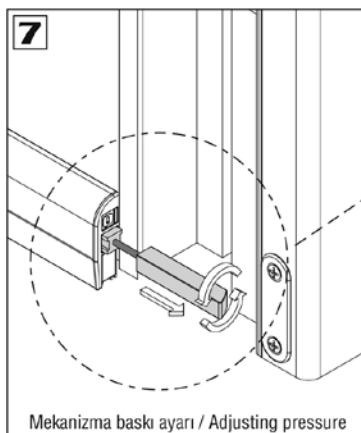

VIDEO

Québec
Windustop