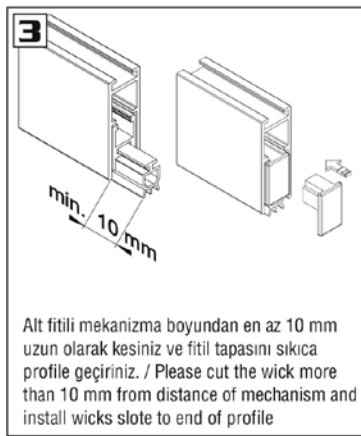

VIDEO

Québec
Windustop