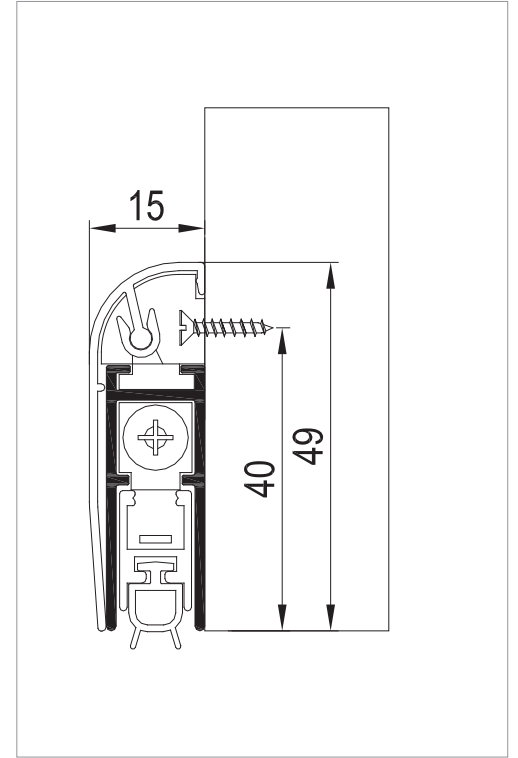

### Bilgi / Information

- Tüm ahşap ve alüminyum kapı detaylarında kullanılabilir.
- 0'dan 20 mm alt açıklığa kadar kapatabilme imkanı sunar.
- Mekanizma baskı ayarı yapılabilir.
- 10 cm. kadar kısaltma yapılabilir.
- Özel ölçü için lütfen müşteri temsilciniz ile irtibata geçiniz.
- Özel üretimlerde minimum 200 adet sipariş kabul edilir.
- Usable for wooden and aluminium doors
- Usable for 0 - 20 mm drop
- Pressure can be adjusted
- Shortened up to 10 cm.
- Custom sizes, please contact your customer representative.
- Minimum 200 pcs orders are accepted in for special manufacturers.

### Teknik Detay / Technical Detail

PDF

VIDEO

Kod / Code No	Açıklama / Description	Renk / Colour	Boy / Size (mm)	Br. / Unit			Fiyat / Price
M30 0220 001	Kapı Giyotini Dıştan / Door Seal - External	Eloksal / Mat Anodized	530 mm	Ad / Pcs	10	360	
M30 0220 002	Kapı Giyotini Dıştan / Door Seal - External	Eloksal / Mat Anodized	830 mm	Ad / Pcs	10	360	
M30 0220 003	Kapı Giyotini Dıştan / Door Seal - External	Eloksal / Mat Anodized	930 mm	Ad / Pcs	10	360	
M30 0220 004	Kapı Giyotini Dıştan / Door Seal - External	Eloksal / Mat Anodized	1.030 mm	Ad / Pcs	10	360	
M30 0220 005	Kapı Giyotini Dıştan / Door Seal - External	Eloksal / Mat Anodized	1.130 mm	Ad / Pcs	10	360	
M30 0220 006	Kapı Giyotini Dıştan / Door Seal - External	Eloksal / Mat Anodized	1.230 mm	Ad / Pcs	10	360	

## 1 SET

ART.NO	BOY/SIZE
0220 01	530 MM
0220 02	830 MM
0220 03	930 MM
0220 04	1030 MM
0220 05	1130 MM
0220 06	1230 MM