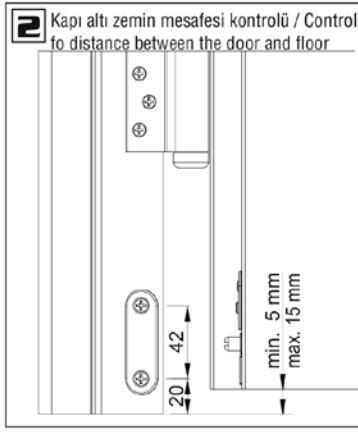

■ Bilgi / Information

- 0'dan 20 mm alt açıklığa kadar kapatılma imkanı sunar.
- Mekanizma baskı ayarı yapılabilir.
- 10 cm. kadar kısaltma yapılabilir.
- Özel ölçü için lütfen müşteri temsilciniz ile irtibata geçiniz.
- Özel üretimlerde minimum 200 adet sipariş kabul edilir.
- Usable for 0 - 20 mm drop
- Pressure can be adjusted
- Shortened up to 10 cm.
- Custom sizes, please contact your customer representative.
- Minimum 200 pcs orders are accepted in for special manufacturers.

■ Teknik Detay / Technical Detail

PDF

VIDEO

Kod / Code No	Açıklama / Description	Renk / Colour	Boy / Size (mm)	Br. / Unit			Fiyat / Price
M30 0200 001	Kapı Giyotini Gizli / Door Seal - Internal	Eloksal / Mat Anodized	530 mm	Ad / Pcs	10	360	
M30 0200 002	Kapı Giyotini Gizli / Door Seal - Internal	Eloksal / Mat Anodized	830 mm	Ad / Pcs	10	360	
M30 0200 003	Kapı Giyotini Gizli / Door Seal - Internal	Eloksal / Mat Anodized	930 mm	Ad / Pcs	10	360	
M30 0200 004	Kapı Giyotini Gizli / Door Seal - Internal	Eloksal / Mat Anodized	1.030 mm	Ad / Pcs	10	360	
M30 0200 005	Kapı Giyotini Gizli / Door Seal - Internal	Eloksal / Mat Anodized	1.130 mm	Ad / Pcs	10	360	
M30 0200 006	Kapı Giyotini Gizli / Door Seal - Internal	Eloksal / Mat Anodized	1.230 mm	Ad / Pcs	10	360	