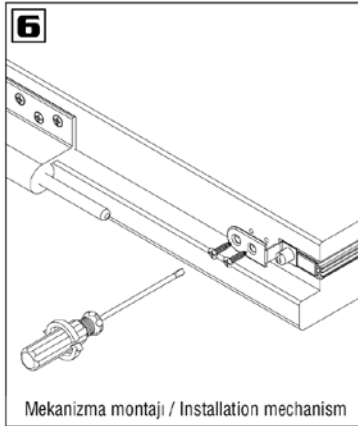

VIDEO

Québec
Windustop