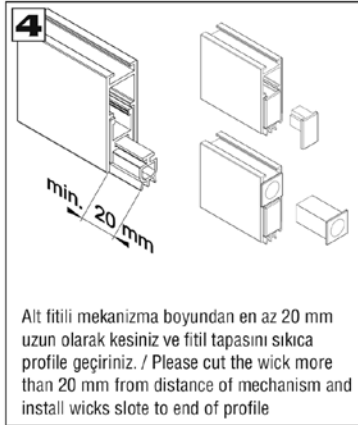

■ Bilgi / Information

- 0'dan 20 mm alt açıklığa kadar kapatılma imkanı sunar.
- Mekanizma baskı ayarı yapılabilir.
- 10 cm. kadar kısaltma yapılabilir.
- Özel ölçü için lütfen müşteri temsilciniz ile irtibata geçiniz.
- Özel üretimlerde minimum 200 adet sipariş kabul edilir.
- Usable for 0 - 20 mm drop
- Pressure can be adjusted
- Shortened up to 10 cm.
- Custom sizes, please contact your customer representative.
- Minimum 200 pcs orders are accepted in for special manufacturers.

■ Teknik Detay / Technical Detail

PDF

VIDEO

Kod / Code No	Açıklama / Description	Renk / Colour	Boy / Size (mm)	Br. / Unit			Fiyat / Price
M30 0200 001	Kapı Giyotini Gizli / Door Seal - Internal	Eloksal / Mat Anodized	530 mm	Ad / Pcs	10	360	
M30 0200 002	Kapı Giyotini Gizli / Door Seal - Internal	Eloksal / Mat Anodized	830 mm	Ad / Pcs	10	360	
M30 0200 003	Kapı Giyotini Gizli / Door Seal - Internal	Eloksal / Mat Anodized	930 mm	Ad / Pcs	10	360	
M30 0200 004	Kapı Giyotini Gizli / Door Seal - Internal	Eloksal / Mat Anodized	1.030 mm	Ad / Pcs	10	360	
M30 0200 005	Kapı Giyotini Gizli / Door Seal - Internal	Eloksal / Mat Anodized	1.130 mm	Ad / Pcs	10	360	
M30 0200 006	Kapı Giyotini Gizli / Door Seal - Internal	Eloksal / Mat Anodized	1.230 mm	Ad / Pcs	10	360	