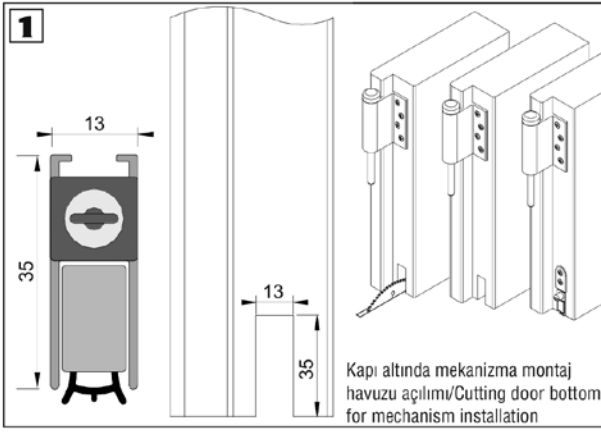

■ Bilgi / Information

- 0'dan 20 mm alt açıklığa kadar kapatılma imkanı sunar.
- Mekanizma baskı ayarı yapılabilir.
- 10 cm. kadar kısaltma yapılabilir.
- Özel ölçü için lütfen müşteri temsilciniz ile irtibata geçiniz.
- Özel üretimlerde minimum 200 adet sipariş kabul edilir.
- Usable for 0 - 20 mm drop
- Pressure can be adjusted
- Shortened up to 10 cm.
- Custom sizes, please contact your customer representative.
- Minimum 200 pcs orders are accepted in for special manufacturers.

■ Teknik Detay / Technical Detail

PDF

VIDEO

Kod / Code No	Açıklama / Description	Renk / Colour	Boy / Size (mm)	Br. / Unit			Fiyat / Price
M30 0200 001	Kapı Giyotini Gizli / Door Seal - Internal	Eloksal / Mat Anodized	530 mm	Ad / Pcs	10	360	
M30 0200 002	Kapı Giyotini Gizli / Door Seal - Internal	Eloksal / Mat Anodized	830 mm	Ad / Pcs	10	360	
M30 0200 003	Kapı Giyotini Gizli / Door Seal - Internal	Eloksal / Mat Anodized	930 mm	Ad / Pcs	10	360	
M30 0200 004	Kapı Giyotini Gizli / Door Seal - Internal	Eloksal / Mat Anodized	1.030 mm	Ad / Pcs	10	360	
M30 0200 005	Kapı Giyotini Gizli / Door Seal - Internal	Eloksal / Mat Anodized	1.130 mm	Ad / Pcs	10	360	
M30 0200 006	Kapı Giyotini Gizli / Door Seal - Internal	Eloksal / Mat Anodized	1.230 mm	Ad / Pcs	10	360	