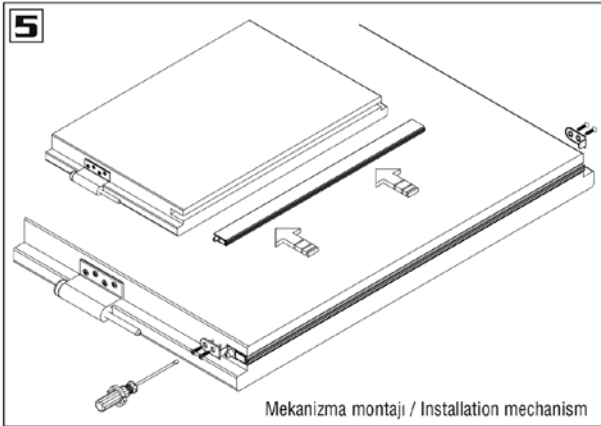

VIDEO

Québec
Windustop