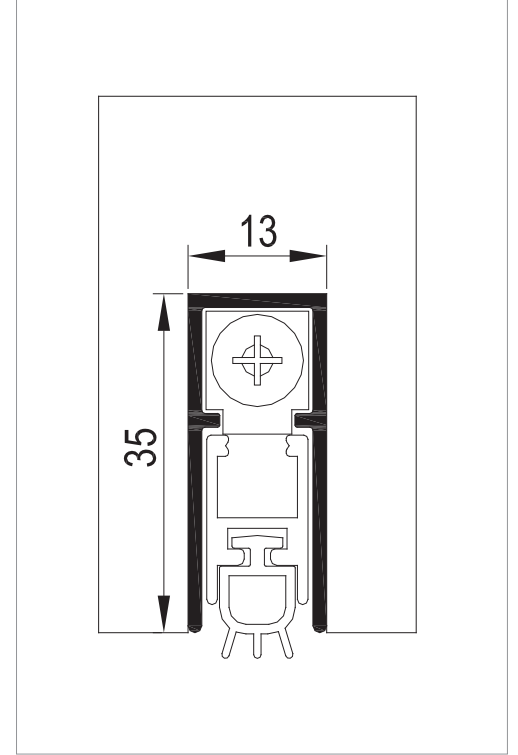

■ Bilgi / Information

- 0'dan 20 mm alt açıklığa kadar kapatılma imkanı sunar.
- Mekanizma baskı ayarı yapılabilir.
- 10 cm. kadar kısaltma yapılabilir.
- Özel ölçü için lütfen müşteri temsilciniz ile irtibata geçiniz.
- Özel üretimlerde minimum 200 adet sipariş kabul edilir.
- Usable for 0 - 20 mm drop
- Pressure can be adjusted
- Shortened up to 10 cm.
- Custom sizes, please contact your customer representative.
- Minimum 200 pcs orders are accepted in for special manufacturers.

■ Teknik Detay / Technical Detail

PDF

VIDEO

Kod / Code No	Açıklama / Description	Renk / Colour	Boy / Size (mm)	Br. / Unit			Fiyat / Price
M30 0200 001	Kapı Giyotini Gizli / Door Seal - Internal	Eloksal / Mat Anodized	530 mm	Ad / Pcs	10	360	
M30 0200 002	Kapı Giyotini Gizli / Door Seal - Internal	Eloksal / Mat Anodized	830 mm	Ad / Pcs	10	360	
M30 0200 003	Kapı Giyotini Gizli / Door Seal - Internal	Eloksal / Mat Anodized	930 mm	Ad / Pcs	10	360	
M30 0200 004	Kapı Giyotini Gizli / Door Seal - Internal	Eloksal / Mat Anodized	1.030 mm	Ad / Pcs	10	360	
M30 0200 005	Kapı Giyotini Gizli / Door Seal - Internal	Eloksal / Mat Anodized	1.130 mm	Ad / Pcs	10	360	
M30 0200 006	Kapı Giyotini Gizli / Door Seal - Internal	Eloksal / Mat Anodized	1.230 mm	Ad / Pcs	10	360	