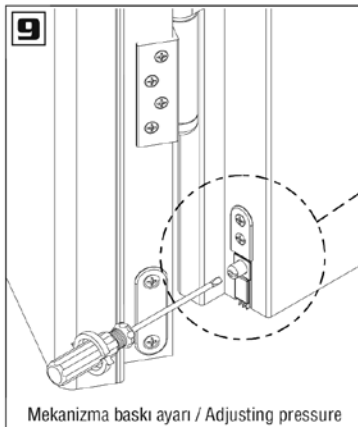

VIDEO

Québec
Windustop