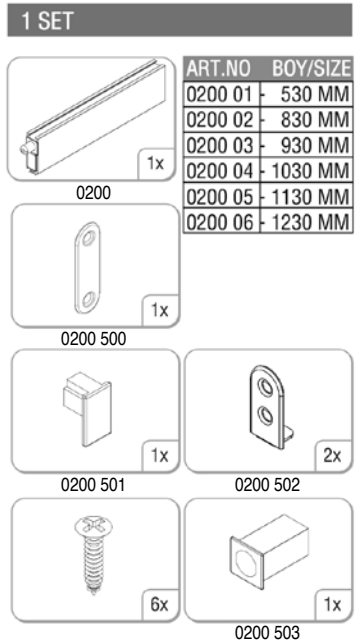

■ Bilgi / Information

- 0'dan 20 mm alt açıklığa kadar kapatılma imkanı sunar.
- Mekanizma baskı ayarı yapılabilir.
- 10 cm. kadar kısaltma yapılabilir.
- Özel ölçü için lütfen müşteri temsilciniz ile irtibata geçiniz.
- Özel üretimlerde minimum 200 adet sipariş kabul edilir.
- Usable for 0 - 20 mm drop
- Pressure can be adjusted
- Shortened up to 10 cm.
- Custom sizes, please contact your customer representative.
- Minimum 200 pcs orders are accepted in for special manufacturers.

■ Teknik Detay / Technical Detail

PDF

VIDEO

Kod / Code No	Açıklama / Description	Renk / Colour	Boy / Size (mm)	Br. / Unit			Fiyat / Price
M30 0200 001	Kapı Giyotini Gizli / Door Seal - Internal	Eloksal / Mat Anodized	530 mm	Ad / Pcs	10	360	
M30 0200 002	Kapı Giyotini Gizli / Door Seal - Internal	Eloksal / Mat Anodized	830 mm	Ad / Pcs	10	360	
M30 0200 003	Kapı Giyotini Gizli / Door Seal - Internal	Eloksal / Mat Anodized	930 mm	Ad / Pcs	10	360	
M30 0200 004	Kapı Giyotini Gizli / Door Seal - Internal	Eloksal / Mat Anodized	1.030 mm	Ad / Pcs	10	360	
M30 0200 005	Kapı Giyotini Gizli / Door Seal - Internal	Eloksal / Mat Anodized	1.130 mm	Ad / Pcs	10	360	
M30 0200 006	Kapı Giyotini Gizli / Door Seal - Internal	Eloksal / Mat Anodized	1.230 mm	Ad / Pcs	10	360	