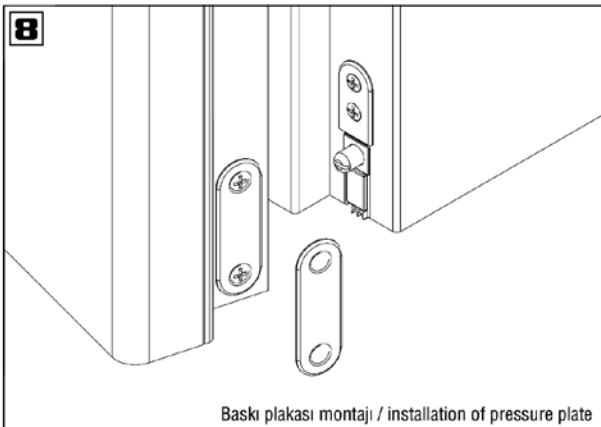

VIDEO

Québec
Windustop