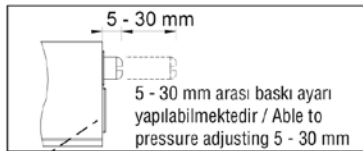

PAKETLEME / PACKAGING

VIDEO

Québec
Windustop