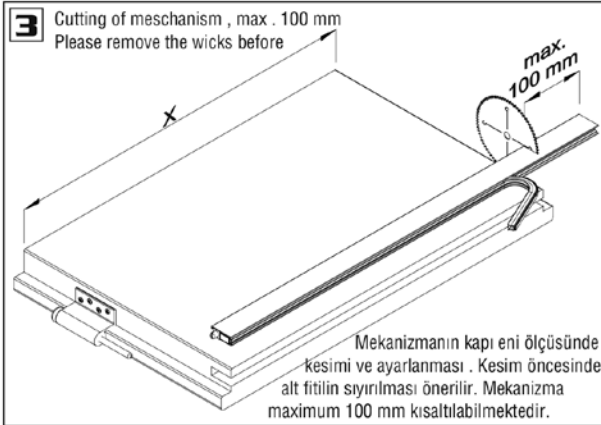

■ Bilgi / Information

- 0'dan 20 mm alt açıklığa kadar kapatılma imkanı sunar.
- Mekanizma baskı ayarı yapılabilir.
- 10 cm. kadar kısaltma yapılabilir.
- Özel ölçü için lütfen müşteri temsilciniz ile irtibata geçiniz.
- Özel üretimlerde minimum 200 adet sipariş kabul edilir.
- Usable for 0 - 20 mm drop
- Pressure can be adjusted
- Shortened up to 10 cm.
- Custom sizes, please contact your customer representative.
- Minimum 200 pcs orders are accepted in for special manufacturers.

■ Teknik Detay / Technical Detail

PDF

VIDEO

Kod / Code No	Açıklama / Description	Renk / Colour	Boy / Size (mm)	Br. / Unit			Fiyat / Price
M30 0200 001	Kapı Giyotini Gizli / Door Seal - Internal	Eloksal / Mat Anodized	530 mm	Ad / Pcs	10	360	
M30 0200 002	Kapı Giyotini Gizli / Door Seal - Internal	Eloksal / Mat Anodized	830 mm	Ad / Pcs	10	360	
M30 0200 003	Kapı Giyotini Gizli / Door Seal - Internal	Eloksal / Mat Anodized	930 mm	Ad / Pcs	10	360	
M30 0200 004	Kapı Giyotini Gizli / Door Seal - Internal	Eloksal / Mat Anodized	1.030 mm	Ad / Pcs	10	360	
M30 0200 005	Kapı Giyotini Gizli / Door Seal - Internal	Eloksal / Mat Anodized	1.130 mm	Ad / Pcs	10	360	
M30 0200 006	Kapı Giyotini Gizli / Door Seal - Internal	Eloksal / Mat Anodized	1.230 mm	Ad / Pcs	10	360	