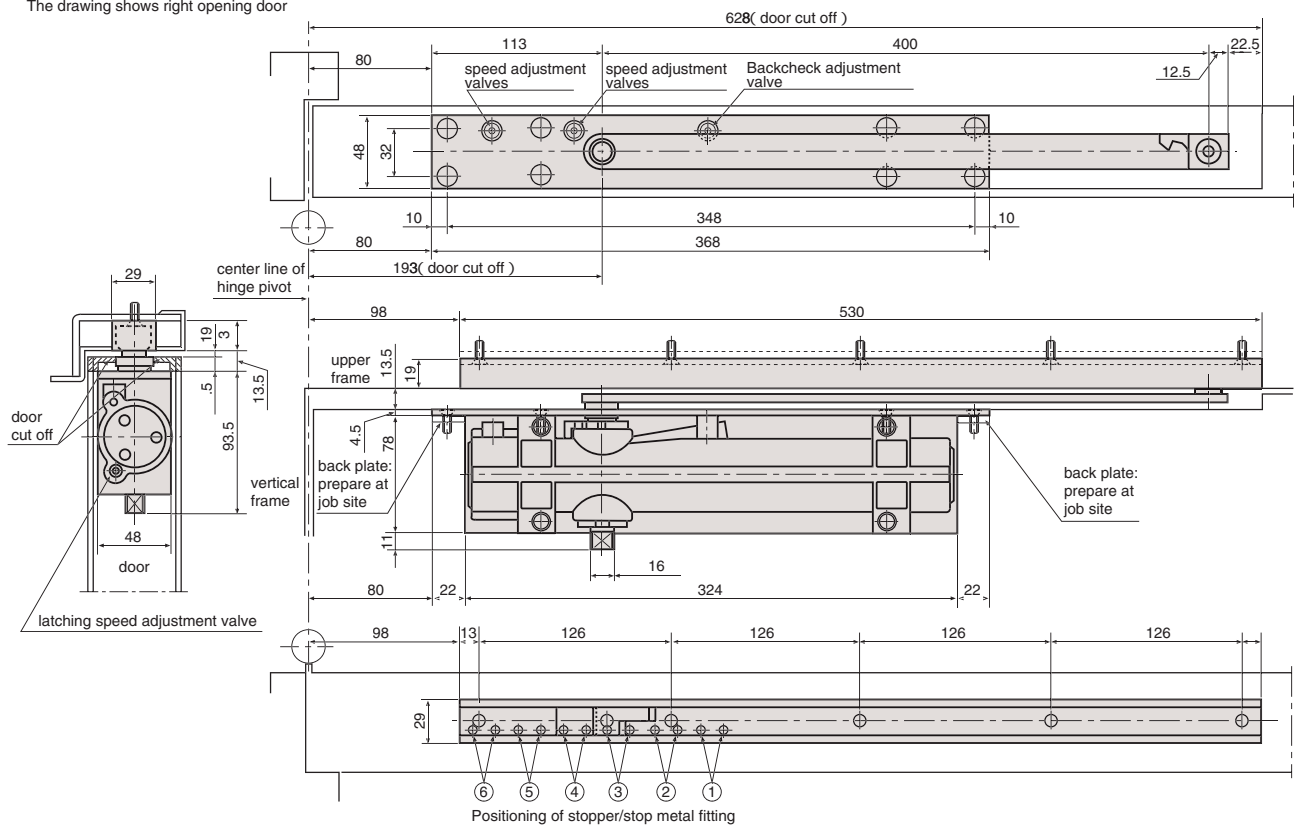

Креслення для дотягувачів моделей RYOBI CO 55,56

Drawing for CO-55, 56

The drawing shows right opening door

Installation position	Angle of door stop					
	①	②	③	④	⑤	⑥
180° opening	100°	109°	119°	131°	151°	180°