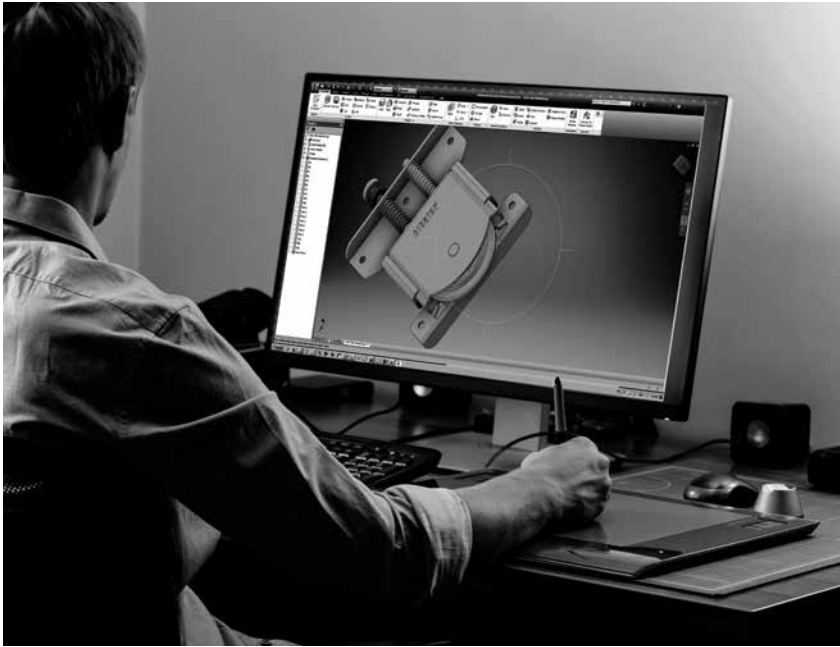

Sürgü Sistemleri • Kapı Donanımları • Dekoratif Menfezler

M20 9700 SFT

120 KG AYARLI TEK YÖNE YAVAŞLATICILI SÜRGÜ KAPI SİSTEMİ • 120 KG ADJUSTABLE SLIDING DOOR SYSTEM - HAS SOFT CLOSING

► M20 9700 SFT 1 Set İçeriği / 1 Set Includes