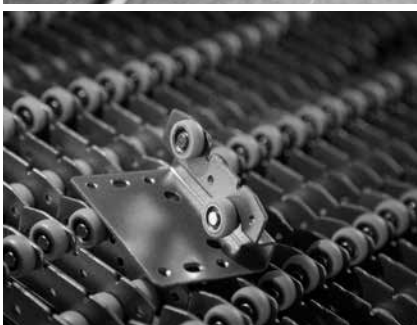

Sürgü Sistemleri • Kapı Donanımları • Dekoratif Menfezler

► M20 9700 1 Set İçeriği / 1 Set Includes

M20 9700 500 2X

M20 7310 504 3X

M20 9700 503 2X

M20 7090 502 1X

M20 9700 505 1X

M3 Allen 1X