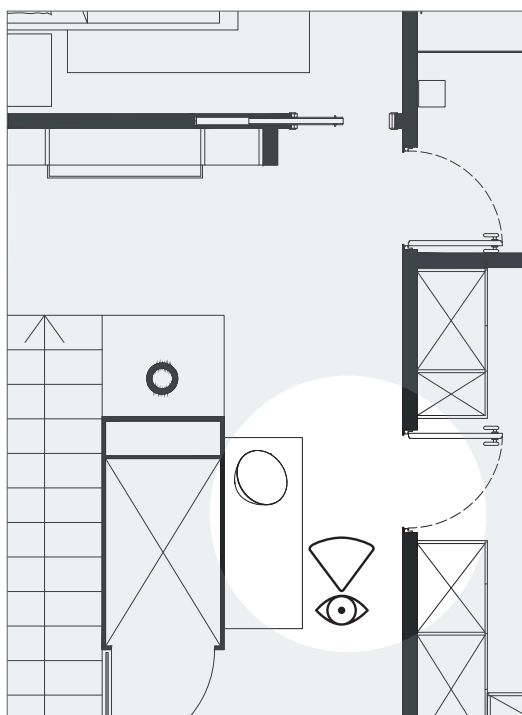

В нижней части **Wave** размещено запирание. Доступные версии: ванная, без ключа или цилиндр европейского профиля.

Scivola Tre Class со скрытым
вытяжным рычажком.

Wave - это результат точного исследования, которое удовлетворяет самые требовательные запросы.

Минимальный дизайн и его особенности позволяют оптимизировать пространство на этапе проектирования.

Wave - это свобода творчества на волне энтузиазма.

НИКАКИХ ВЫСТУПОВ: СТЕНА, СТВОРКА И РУЧКА В ОДНОЙ ПЛОСКОСТИ