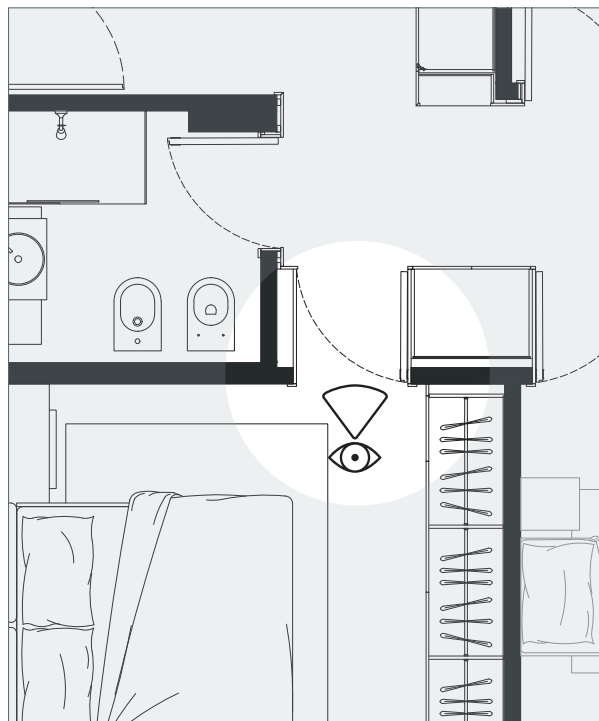

КОГДА НЕ ХВАТАЕТ МЕСТА, WAVE -ЭТО РЕШЕНИЕ

Wave - идеальное решение во всех случаях, где классическая выступающая ручка может коснуться стены или ограничить пространство движения.

Wave может быть использована даже в компактных складных дверях, где требуется скрытая ручка.