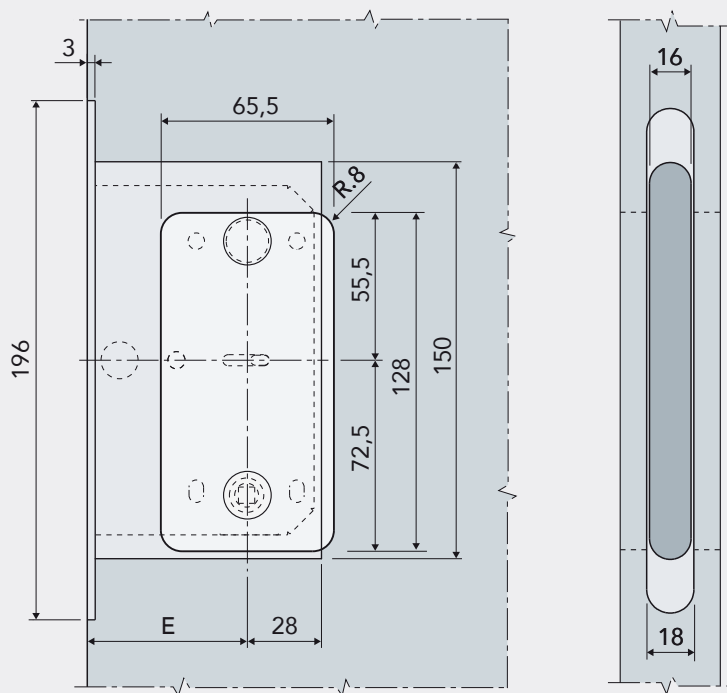

ЧЕРТЕЖ ФРЕЗЕРОВКИ ДЛЯ РАСПАШНОЙ ДВЕРИ

Применение **Wave** с замком для распашной двери

E = 50,5/60,5

ТЕХНИЧЕСКИЕ ДАННЫЕ

Размеры **Wave** одинаковы для всех версий:

Размеры **Wave** одинаковы для всех типов дверей: