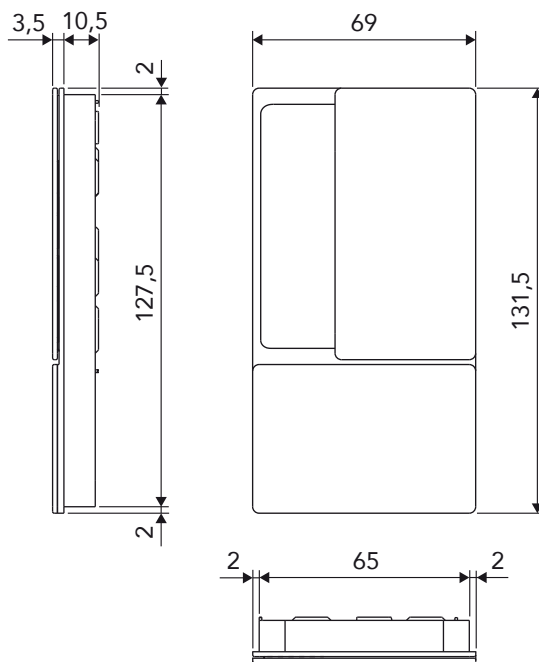

ЧЕРТЕЖ ФРЕЗЕРОВКИ ДЛЯ РАСПАШНОЙ ДВЕРИ

Применение **Wave** с замком для распашной двери

E = 50,5/60,5

ТЕХНИЧЕСКИЕ ДАННЫЕ

Размеры **Wave** одинаковы для всех версий:

Размеры **Wave** одинаковы для всех типов дверей: