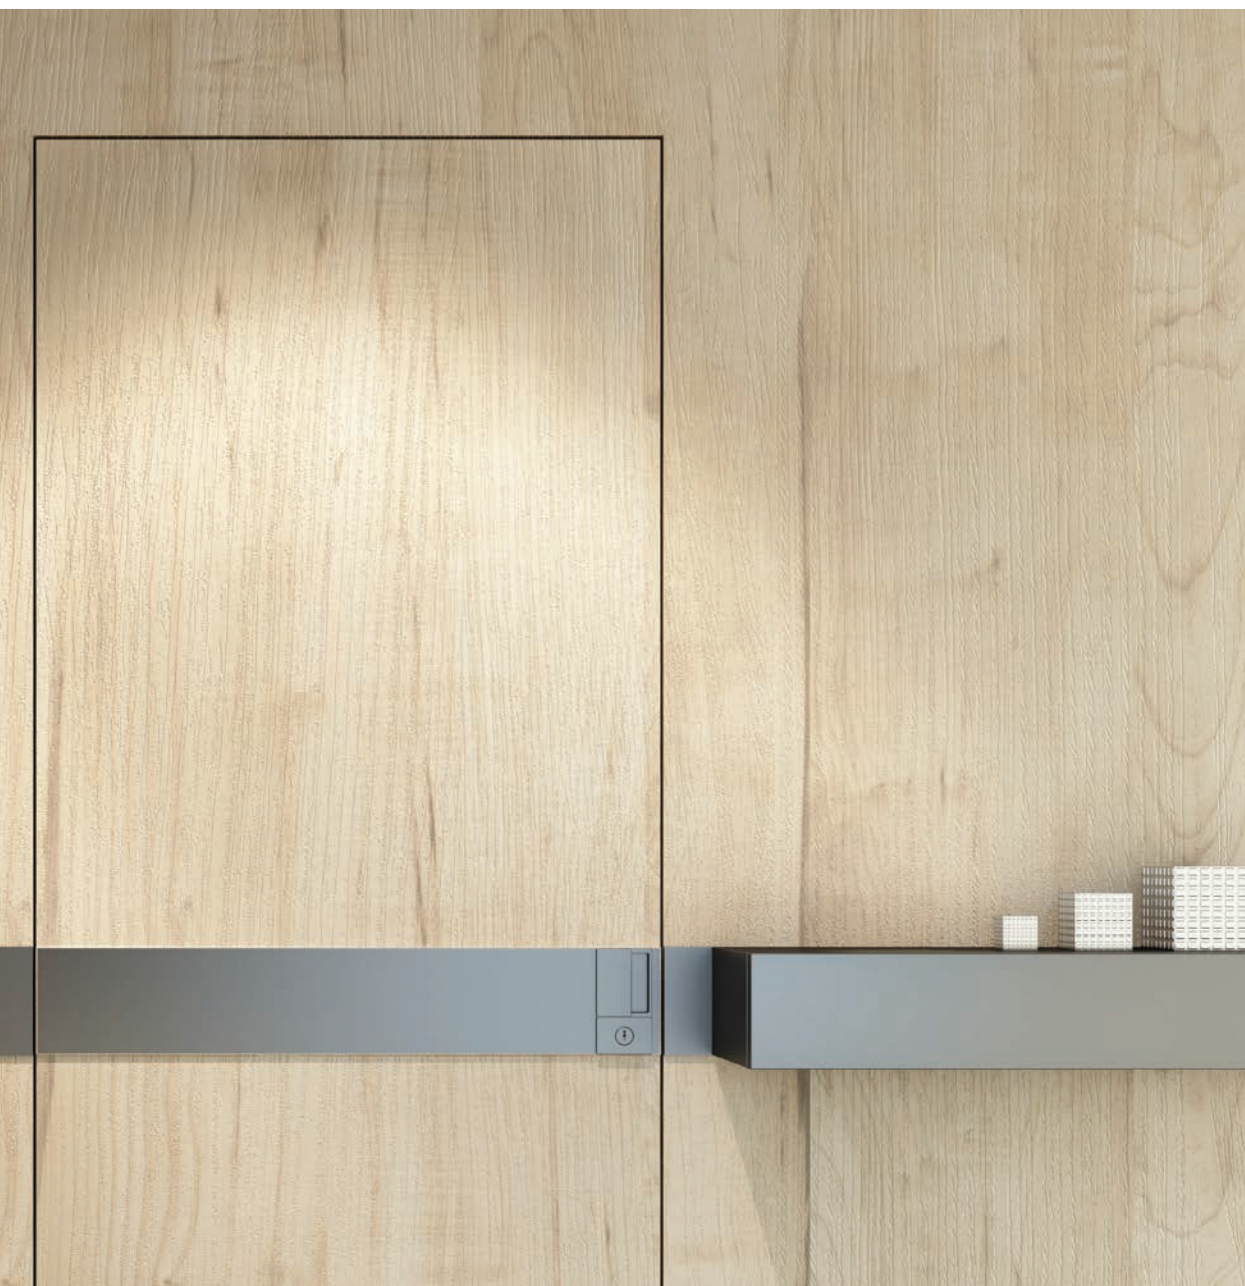

WAVE ОТКРЫВАЕТ ДВЕРЬ К НОВЫМ ЭСТЕТИЧЕСКИМ РЕШЕНИЯМ

Межкомнатная дверь все больше и больше становится элементом мебели, а не простой перегородкой.

С помощью **Wave** дизайнер интерьера может создавать новые эстетические решения, идеально вписывая дверь в дизайн интерьера.