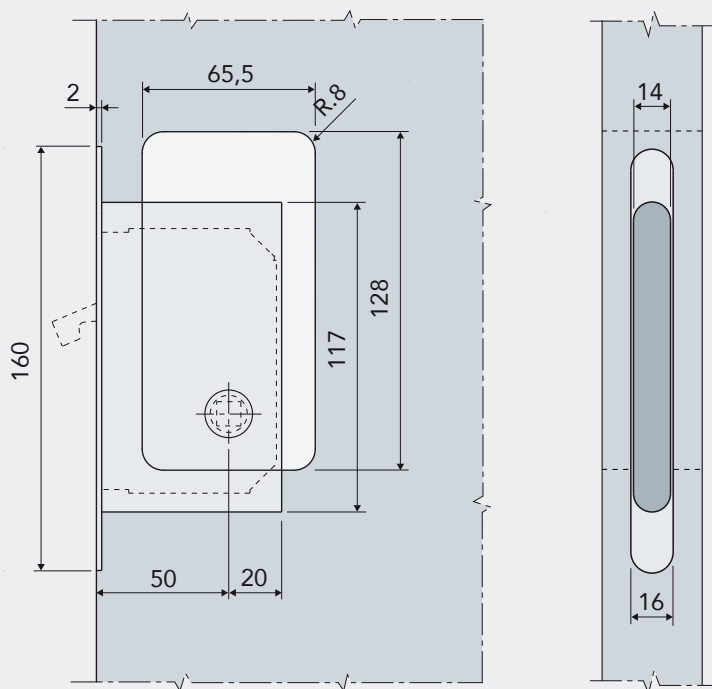

ЧЕРТЕЖ ФРЕЗЕРОВКИ ДЛЯ РАЗДВИЖНОЙ ДВЕРИ

Применение **Wave** с замком для раздвижной двери